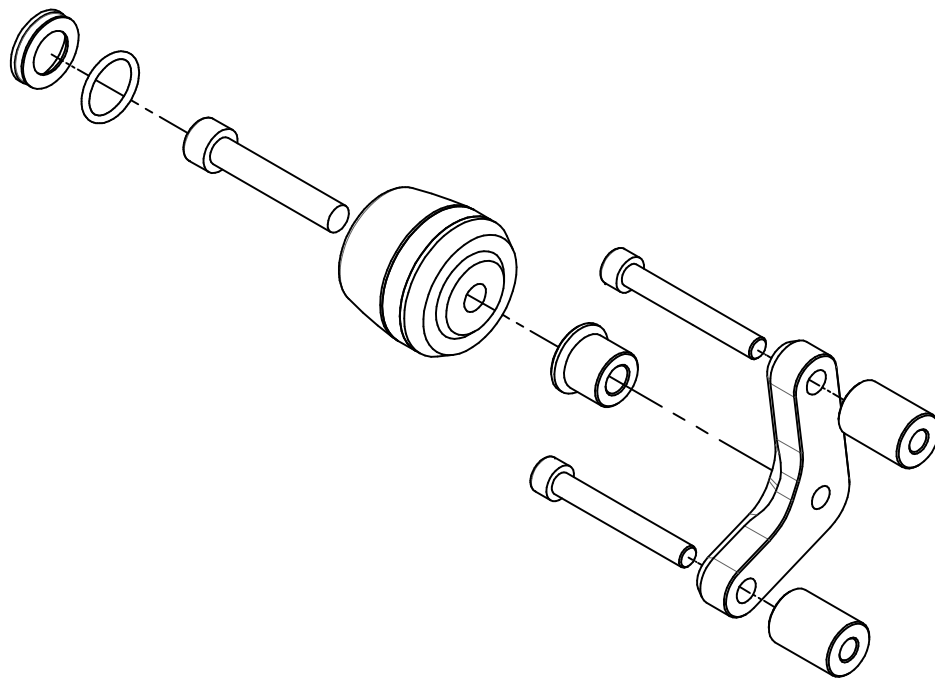

STEKT203 – KTM DUKE 125

PROTEZIONI TELAIO / FRAME PROTECTION

LightTech
Ligtech s.r.l.

31025 - Santa Lucia di Piave (TV) Italy
Tel. 0438 / 453010 - Fax 0438 / 655919

ATTENZIONE

NON RIMUOVERE TUTTE LE VITI CONTEMPORANEAMENTE ,
LAVORARE SU UN SOLO LATO PER VOLTA

PAY ATTENTION

DO NOT REMOVE ALL THE SCREWS AT THE SAME TIME
WORK ON A SINGLE SIDE AT TIME

IT) E' necessario l'intervento di personale professionale per tutti i prodotti che necessitano di installazione.
EN) The assistance of professional staff is necessary for all parts which require installation.
ES) Se necesita que sea montado por profesionales para todos los productos que necesitan instalación.
FR) L'assistance d'un professionnel est nécessaire pour toutes les pièces qui nécessitent une installation.
DEU) Der Eingriff von Fachpersonal ist notwendig für alle Artikel die installiert/montiert werden müssen.

- VERIFICARE SERRAGGIO VITI PRIMA DELL'UTILIZZO / CONTROL THE THIGHTENING'S SCREW BEFORE USING