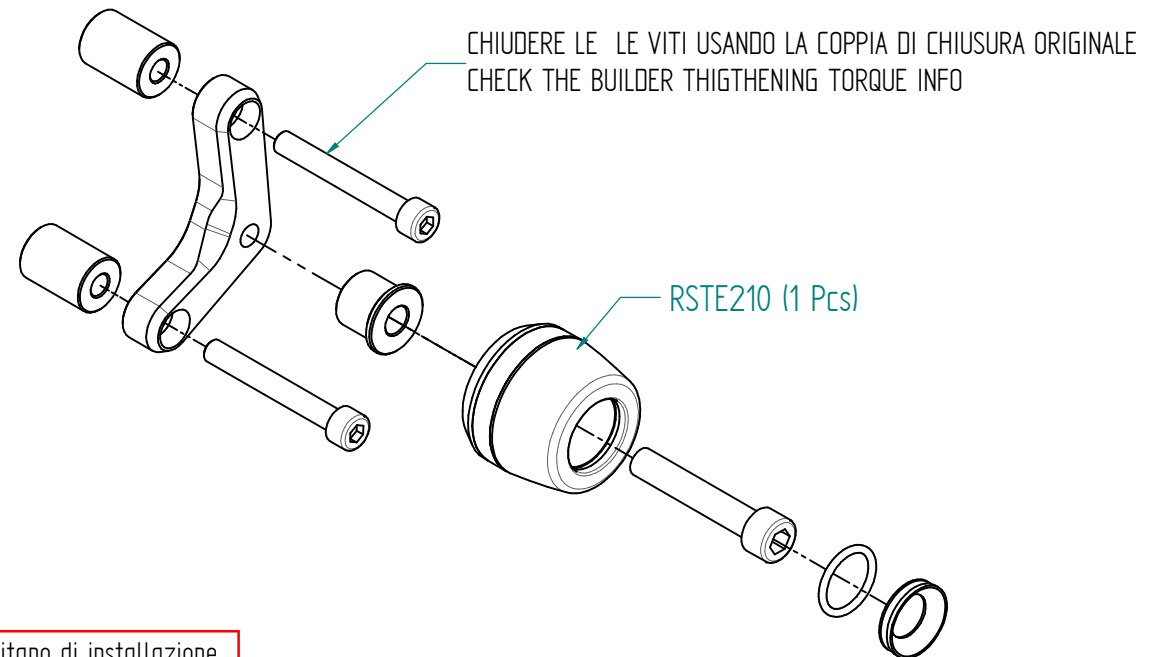

STEKT203 – KTM DUKE 125

PROTEZIONI TELAIO / FRAME PROTECTION

LightTech
Ligtech s.r.l.

31025 - Santa Lucia di Piave (TV) Italy
Tel. 0438 / 453010 - Fax 0438 / 655919

ATTENZIONE

NON RIMUOVERE TUTTE LE VITI CONTEMPORANEAMENTE ,
LAVORARE SU UN SOLO LATO PER VOLTA

PAY ATTENTION

DO NOT REMOVE ALL THE SCREWS AT THE SAME TIME
WORK ON A SINGLE SIDE AT TIME

IT) E' necessario l'intervento di personale professionale per tutti i prodotti che necessitano di installazione.
EN) The assistance of professional staff is necessary for all parts which require installation.
ES) Se necesita que sea montado por profesionales para todos los productos que necesitan instalación.
FR) L'assistance d'un professionnel est nécessaire pour toutes les pièces qui nécessitent une installation.
DEU) Der Eingriff von Fachpersonal ist notwendig für alle Artikel die installiert/montiert werden müssen.

- VERIFICARE SERRAGGIO VITI PRIMA DELL'UTILIZZO / CONTROL THE THIGHTENING'S SCREW BEFORE USING