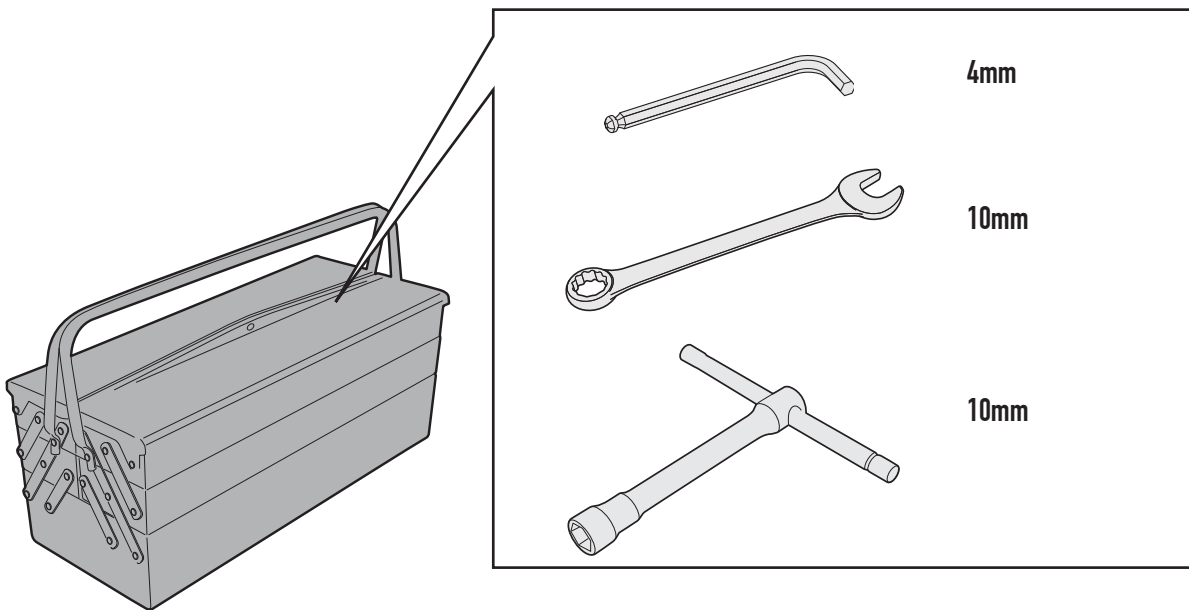

SRA7401 - KRA7401

PORTAPACCO SPECIFICO - SPECIFIC HOLDER - PORTE-PAQUET SPÉCIFIQUE - SPEZIFISCHER TRÄGER - PORTA-EQUIPAJE ESPECÍFICO

DUCATI MULTISTRADA 1200 (2013) - DUCATI MULTISTRADA 1200 (2010-2012)

N°	Descrizione	Caratteristiche	Codice	Quantità	
1	Supporto - Support - Support Halterung - Soporte	Sp. 5mm		1	
2	Supporto - Support - Support Halterung - Soporte			2 (Dx;Sx)	
3	Vite - Screw Vis - Schraube Tornillo	TSCEI M8x20	820TSP	2	
4	Vite - Screw Vis - Schraube Tornillo	TSCEI M6x20	620TSP	4	
5	Vite - Screw Vis - Schraube Tornillo	TEF M6x30	630TEF	4	
6	Distanziale - Spacer Entretoise - Distanzstueck - Distanciadador	Ø22x5 foro 8.5mm	V431	4	
7	Distanziale - Spacer Entretoise - Distanzstueck - Distanciadador	Ø15x13.8 Ribassato Ø10x4 foro 7mm	V775	4	
8	Dado - Bolt - Erou Mutter - Tuerca	Auto Bloccante Flangiato Ribassato M8	8DADIFN	2	

SRA7401 - KRA7401

PORTAPACCO SPECIFICO - SPECIFIC HOLDER - PORTE-PAQUET SPÉCIFIQUE - SPEZIFISCHER TRÄGER - PORTA-EQUIPAJE ESPECÍFICO

DUCATI MULTISTRADA 1200 (2013) - DUCATI MULTISTRADA 1200 (2010-2012)

SRA7401 - KRA7401

PORTAPACCO SPECIFICO - SPECIFIC HOLDER - PORTE-PAQUET SPÉCIFIQUE - SPEZIFISCHER TRÄGER - PORTA-EQUIPAJE ESPECÍFICO

DUCATI MULTISTRADA 1200 (2013) - DUCATI MULTISTRADA 1200 (2010-2012)

ATTENZIONE: PESO MASSIMO SOPPORTABILE 6Kg.
WARNING: MAX. LOADING 6Kg. (13lbs)
ATTENTION: CHARGE MAXIMALE 6Kg.
ACHTUNG: MAXIMALE BELASTUNG 6Kg.
¡ATENCIÓN!: CARGA MÁXIMA AUTORIZADA 6Kg.