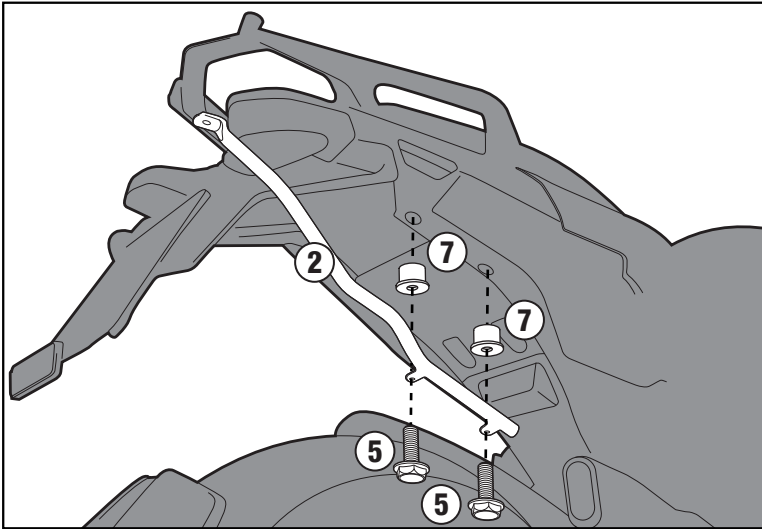

SRA7401 - KRA7401

PORTAPACCO SPECIFICO - SPECIFIC HOLDER - PORTE-PAQUET SPÉCIFIQUE - SPEZIFISCHER TRÄGER - PORTA-EQUIPAJE ESPECÍFICO

DUCATI MULTISTRADA 1200 (2013) - DUCATI MULTISTRADA 1200 (2010-2012)

N°	Descrizione	Caratteristiche	Codice	Quantità	
1	Supporto - Support - Support Halterung - Soporte	Sp. 5mm		1	
2	Supporto - Support - Support Halterung - Soporte			2 (Dx;Sx)	
3	Vite - Screw Vis - Schraube Tornillo	TSCEI M8x20	820TSP	2	
4	Vite - Screw Vis - Schraube Tornillo	TSCEI M6x20	620TSP	4	
5	Vite - Screw Vis - Schraube Tornillo	TEF M6x30	630TEF	4	
6	Distanziale - Spacer Entretoise - Distanzstueck - Distanciadador	Ø22x5 foro 8.5mm	V431	4	
7	Distanziale - Spacer Entretoise - Distanzstueck - Distanciadador	Ø15x13.8 Ribassato Ø10x4 foro 7mm	V775	4	
8	Dado - Bolt - Erou Mutter - Tuerca	Auto Bloccante Flangiato Ribassato M8	8DADIFN	2	

SRA7401 - KRA7401

PORTAPACCO SPECIFICO - SPECIFIC HOLDER - PORTE-PAQUET SPÉCIFIQUE - SPEZIFISCHER TRÄGER - PORTA-EQUIPAJE ESPECÍFICO

DUCATI MULTISTRADA 1200 (2013) - DUCATI MULTISTRADA 1200 (2010-2012)

SRA7401 - KRA7401

PORTAPACCO SPECIFICO - SPECIFIC HOLDER - PORTE-PAQUET SPÉCIFIQUE - SPEZIFISCHER TRÄGER - PORTA-EQUIPAJE ESPECÍFICO

DUCATI MULTISTRADA 1200 (2013) - DUCATI MULTISTRADA 1200 (2010-2012)

ATTENZIONE: PESO MASSIMO SOPPORTABILE 6Kg.
WARNING: MAX. LOADING 6Kg. (13lbs)
ATTENTION: CHARGE MAXIMALE 6Kg.
ACHTUNG: MAXIMALE BELASTUNG 6Kg.
¡ATENCIÓN!: CARGA MÁXIMA AUTORIZADA 6Kg.