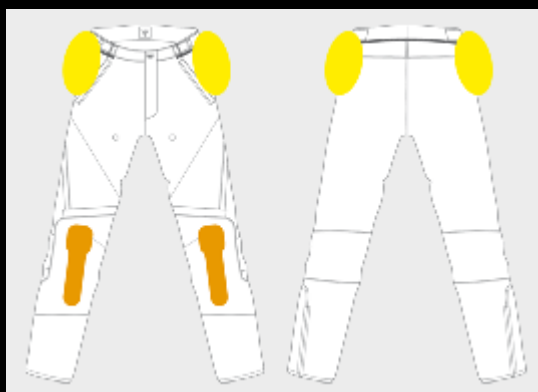

## P. NEW DRAKE AIR TEX

Protezione	Materiali	Comfort	Altre caratteristiche
<b>Protezione da shock</b>	<b>Resistenza abrasione e trazione</b>	<b>Ergonomia</b>	 <b>Inserti morbidi su fianchi</b>
 <b>Protettori compositi estraibili certificati secondo la norma EN 1621.1/97</b>	<b>Tessuto di marca Cordura® Comfort</b>	<b>Cerniera aggancio giubbotto-pantalone</b>	<b>2 tasche esterne anteriori</b>
		<b>Regolazione ampiezza vita</b>	<b>1 tasca esterna posteriore</b>
		<b>Zip su fondo gamba</b>	
		<b>Tessuto elasticizzato</b>	
		<b>Regolazione temperatura</b>	
		<b>Fodera di marca Sanitized®</b>	
		<b>Prese d'aria con zip su cosce</b>	