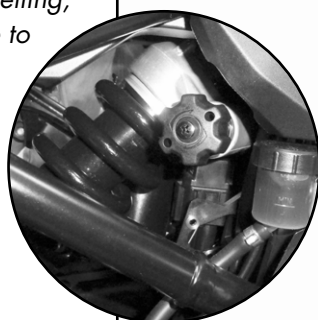

Liquid thread locker,
medium strength

Vorbereitende Maßnahmen / Preparatory actions

Die Unterseite des Seitenständerfußes
reinigen.

Hinweis: Je nach Fahrwerkseinstellung kann
es notwendig sein, diese zu optimieren,
damit das Motorrad schräger steht.

Clean the bottom of the side stand.

Note: Depending on the suspension setting,
it may be necessary to optimise these to
make the motorcycle more inclined.

Wichtig / Important

Für die Montage der Schrauben, Sicherungs-
mittel verwenden und diese dann mit 4 Nm
anziehen. Nach der Montage den festen Sitz
kontrollieren!