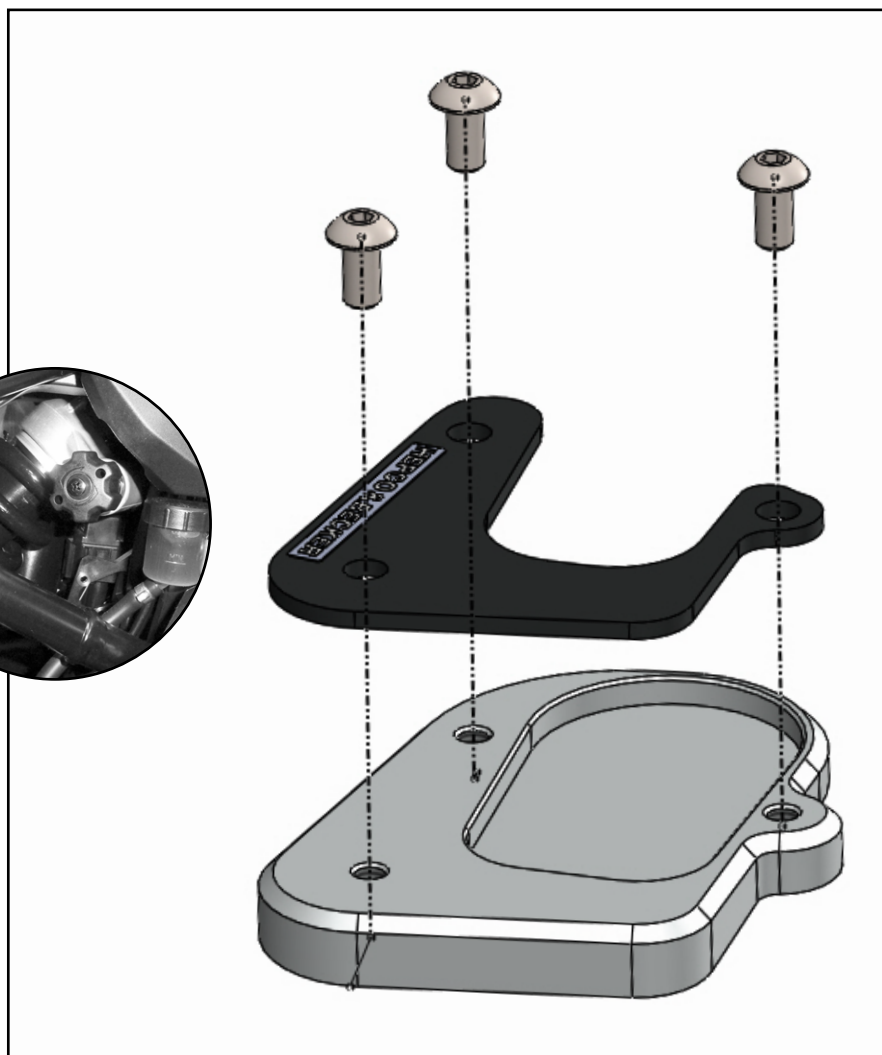

Liquid thread locker,
medium strength

Vorbereitende Maßnahmen / Preparatory actions

Die Unterseite des Seitenständerfußes
reinigen.

Hinweis: Je nach Fahrwerkseinstellung kann
es notwendig sein, diese zu optimieren,
damit das Motorrad schräger steht.

Clean the bottom of the side stand.

Note: Depending on the suspension setting,
it may be necessary to optimise these to
make the motorcycle more inclined.

Wichtig / Important

Für die Montage der Schrauben, Sicherungs-
mittel verwenden und diese dann mit 4 Nm
anziehen. Nach der Montage den festen Sitz
kontrollieren!

Use liquid thread locker for mounting the
screws and then tighten them with 4 Nm.
After assembly, check the tight fit!

Weiteres Zubehör für dieses Modell auf www.hepco-becker.de / More accessories for this model see www.hepco-becker.de