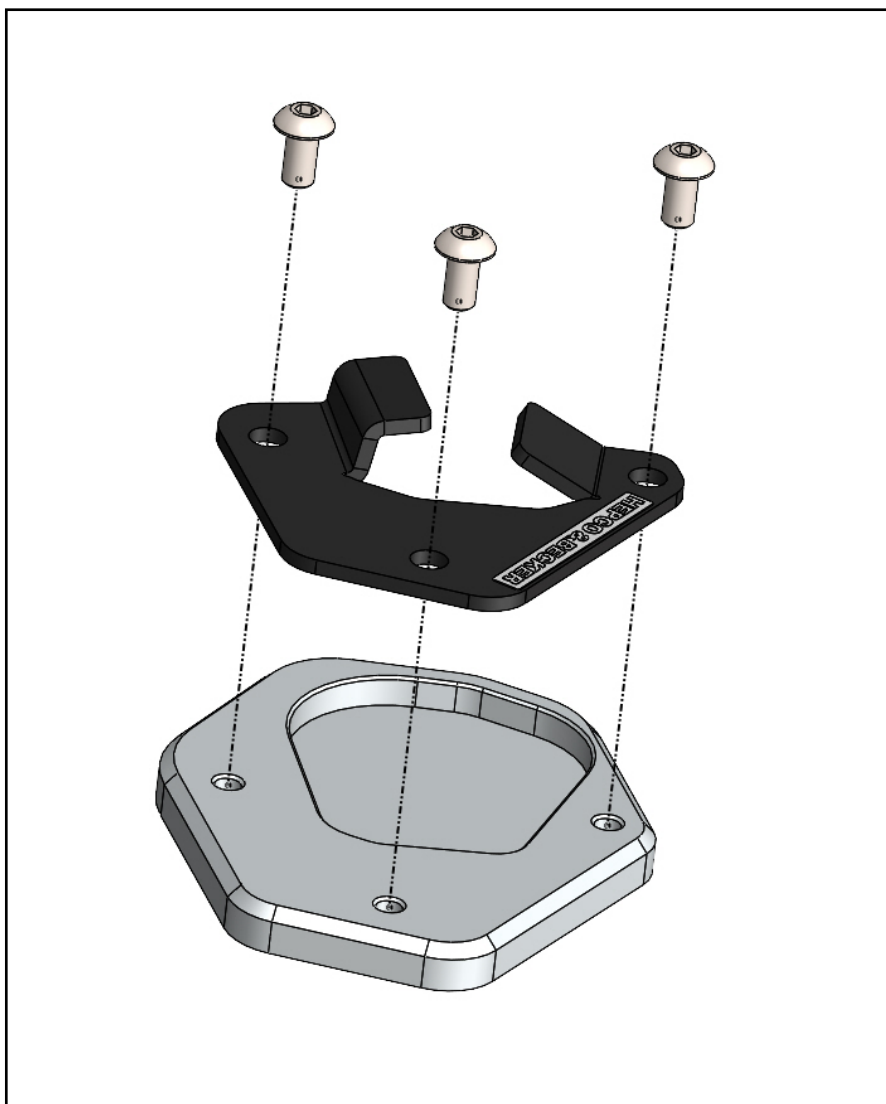

Seitenständerplatte / Side stand enlargement

MOTO GUZZI STELVIO

(2024-)

Art.Nr./Item-no.:

4211560 00 91

Inhalt

1x 700014042 Grundplatte
1x 700014043 Gegenplatte
1x 700014044 Schraubensatz:
3x Linsenschraube M5x10

Content

1x 700014042 Base plate
1x 700014043 Counter plate
1x 700014044 screw kit:
3x Filister head screw M5x10

Benötigte Werkzeuge / Required tools

Innensechskant Gr.3
Allen key size 3

Schraubensicherung, mittelfest
Liquid thread locker, medium strength

Vorbereitende Maßnahmen / Preparatory actions

Die Unterseite des Seitenständerfußes reinigen.

Clean the bottom of the side stand.

Wichtig / Important

Für die Montage der Schrauben, Sicherungsmittel verwenden und diese dann mit 4 Nm anziehen. Nach der Montage den festen Sitz kontrollieren!

Use liquid thread locker for mounting the screws and then tighten them with 4 Nm. After assembly, check the tight fit!

Weiteres Zubehör für dieses Modell auf www.hepco-becker.de / More accessories for this model see www.hepco-becker.de