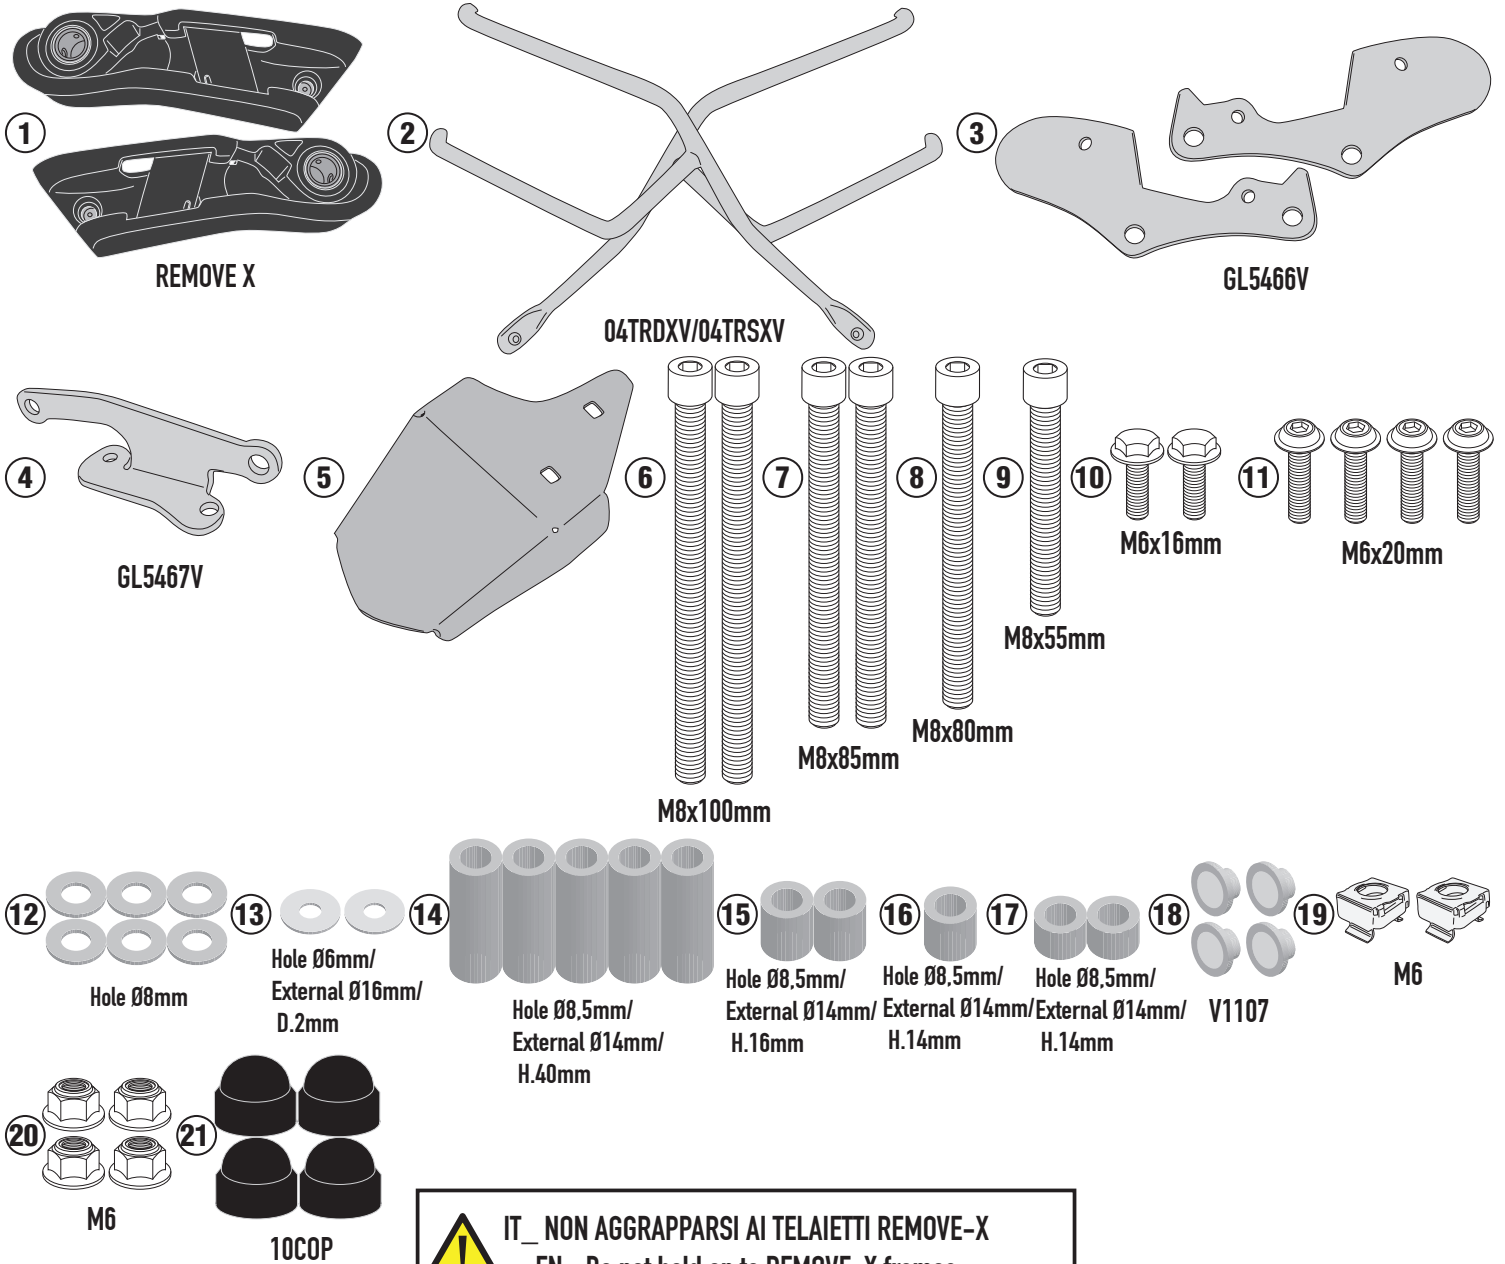

TR7708 - TR7708K

TELAIETTO LATERALE SPECIFICO - SPECIFIC SADDLEBAG TUBULAR HOLDER - SUPPORT TUBULAIRE POUR SACOCHES CAVALIÈRES - SPEZIAL SEITENTRAEGER FUER WEICHTASCHEN - PORTA ALFORJAS TUBULAR LATERAL - SUPORTE LATERAL DE ALFORGES

KTM 890 DUKE (2021/2023)

! IT_ NON AGGRAPPARSI AI TELAIETTI REMOVE-X
EN_ Do not hold on to REMOVE-X frames
FR_ Ne pas s'agripper aux supports REMOVE-X
ES_ No agarrarse a los soportes REMOVE-X
DE_ Nicht an dem REMOVE-X Tragrahmen festhalten
PT_ Não segurar aos suportes REMOVE X