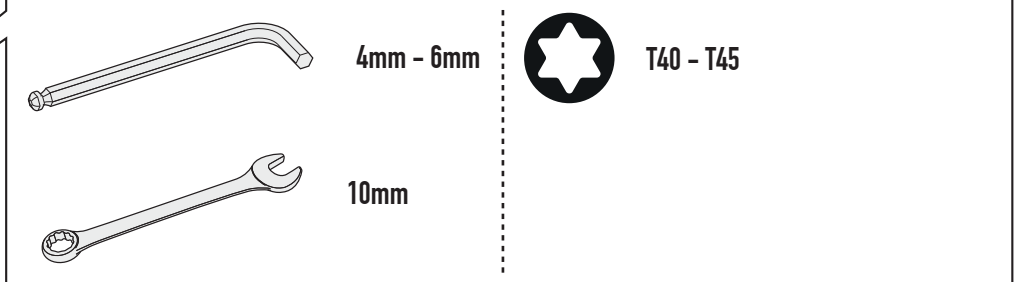

CHECK THE SCREW LENGTH HERE

ISTRUZIONI DI MONTAGGIO - MOUNTING INSTRUCTIONS
INSTRUCTIONS DE MONTAGE - BAUANLEITUNG
INSTRUCCIONES DE MONTAJE - INSTRUÇÕES DE MONTAGEM