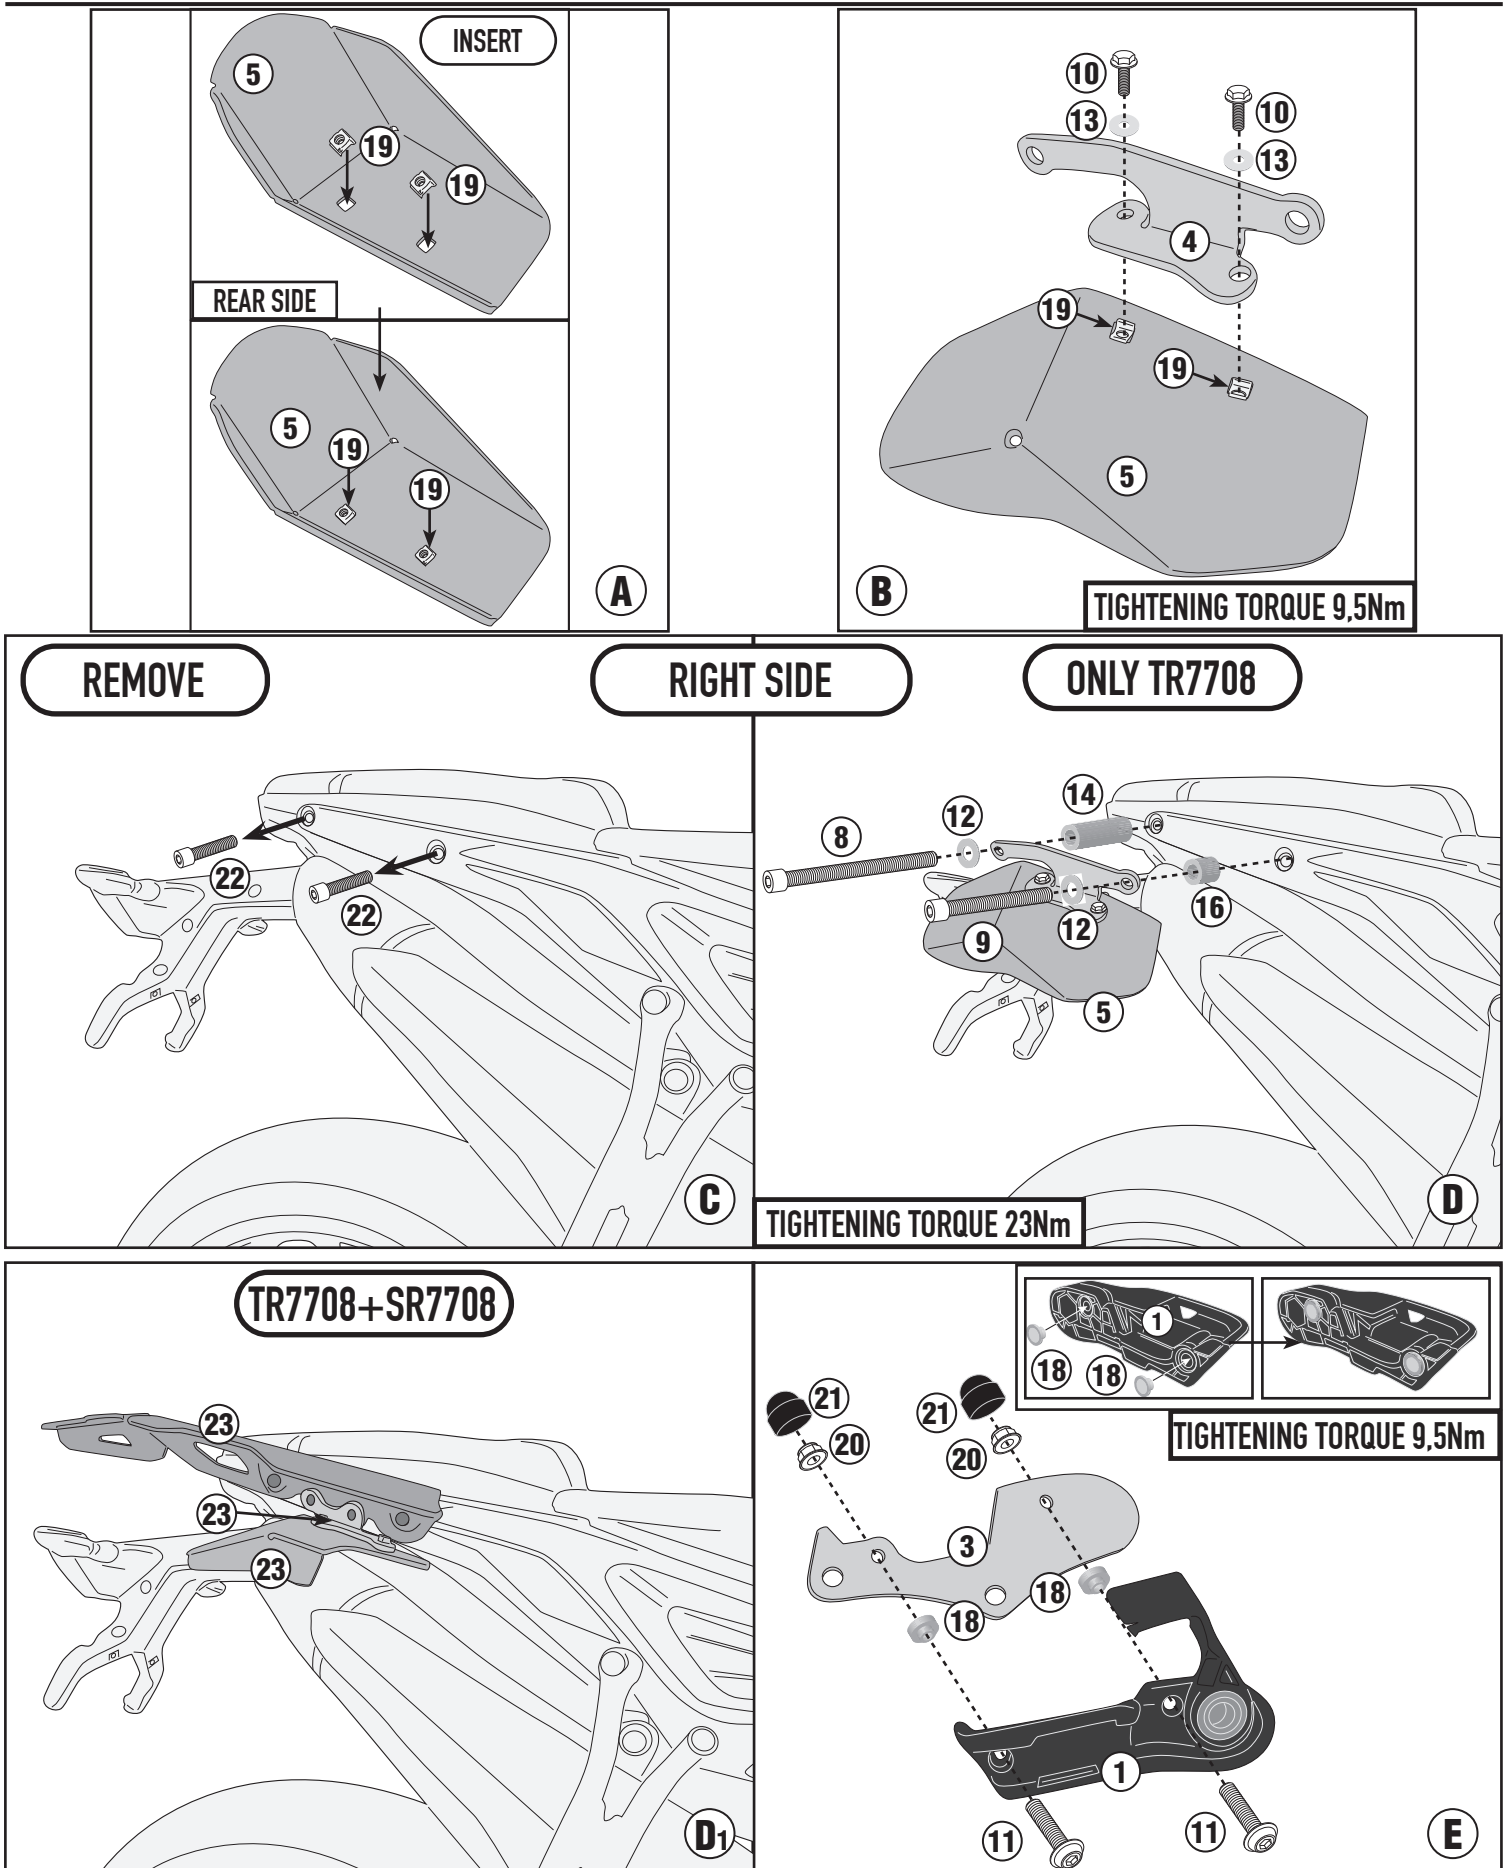

TR7708 - TR7708K

TELAIETTO LATERALE SPECIFICO - SPECIFIC SADDLEBAG TUBULAR HOLDER - SUPPORT TUBULAIRE POUR SACOCHES CAVALIÈRES - SPEZIAL SEITENTRAEGER FUER WEICHTASCHEN - PORTA ALFORJAS TUBULAR LATERAL - SUPORTE LATERAL DE ALFORGES

KTM 890 DUKE (2021/2023)