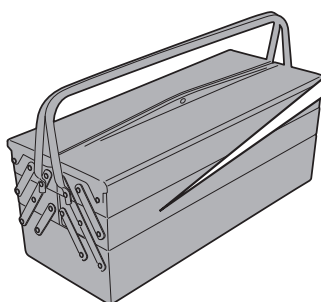

CHECK THE SCREW LENGTH HERE

ISTRUZIONI DI MONTAGGIO - MOUNTING INSTRUCTIONS
INSTRUCTIONS DE MONTAGE - BAUANLEITUNG
INSTRUCCIONES DE MONTAJE - INSTRUÇÕES DE MONTAGEM