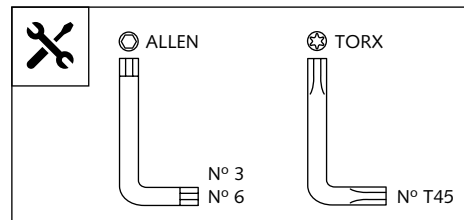

CARENABRÍS PARA - WINDSHIELD FOR - WINDSCHUTZSCHEIBE FÜR KTM 125-390 DUKE '17-

Ref.: 9514

ID	PIEZA / PART	DESCRIPCIÓN	DESCRIPTION	QTY	REF.
1		Cúpula	Screen	1	9514F/W/H/N/TM3
2		Soporte metálico derecho (R)	Right metal support (R)	1	SOPOR-2P-4-9514
3		Soporte metálico izquierdo (L)	Left metal support (L)	1	SOPOR-2P-4-9514
4		Tornillo Allen ISO 7380 M5x16 (negro)	M5x16 ISO7380 Allen screw (black)	4	TORNI-I7380-493
5		Silentblock M5	M5 silentblock	4	SILENBTM5-046/1
6		Tapón tornillo M5 ISO 7380	Tapón tornillo M5 ISO 7380	4	TAPON_____85
7		Arandela de nylon M5x1	M5x1 nylon washer	4	ARNV0000000245
8		Tornillo Allen DIN 912 M8x45	M8X45 DIN 912 Allen screw	2	TORNI-AD912-508
9		Casquillo Ø8,5xØ14x15	Ø8,5xØ14x15 arrowhead	2	CASQUII81415-101
10		Tornillo Allen ISO 7380 M5x25Ø11	ISO 7380 M5x25Ø11 Allen screw	2	TORNI-I7380-766
11		Casquillo Ø8,5xØ14x6	Ø8,5xØ14x6 arrowhead	2	CASQUI-----208

CARENABRÍS PARA - WINDSHIELD FOR - WINDSCHUTZSCHEIBE FÜR
KTM 125-390 DUKE '17-

INSTRUCCIONES DE MONTAJE - MOUNTING INSTRUCTIONS - MONTAGEANLEITUNG