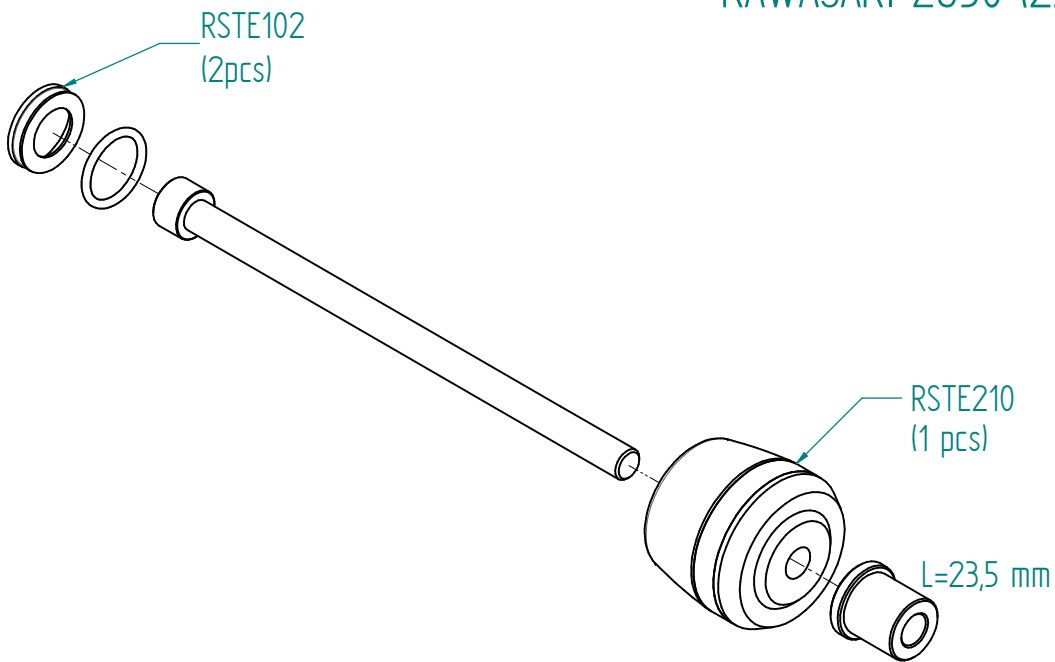

STEKA217

KAWASAKI Z650 (22)

Coppia di chiusura 30 Nm
(se non diversamente indicato dal produttore)

Tightening Torque 30 Nm
(unless otherwise indicated by the manufacturer)

IT) E' necessario l'intervento di personale professionale per tutti i prodotti che necessitano di installazione.
 EN) The assistance of professional staff is necessary for all parts which require installation.
 ES) Se necesita que sea montado por profesionales para todos los productos que necesitan instalación.
 FR) L'assistance d'un professionnel est nécessaire pour toutes les pièces qui nécessitent une installation.
 DEU) Der Eingriff von Fachpersonal ist notwendig für alle Artikel die installiert/montiert werden müssen.

- VERIFICARE SERRAGGIO VITI PRIMA DELL'UTILIZZO / CONTROL THE THIGHTHTENING'S SCREW BEFORE USING