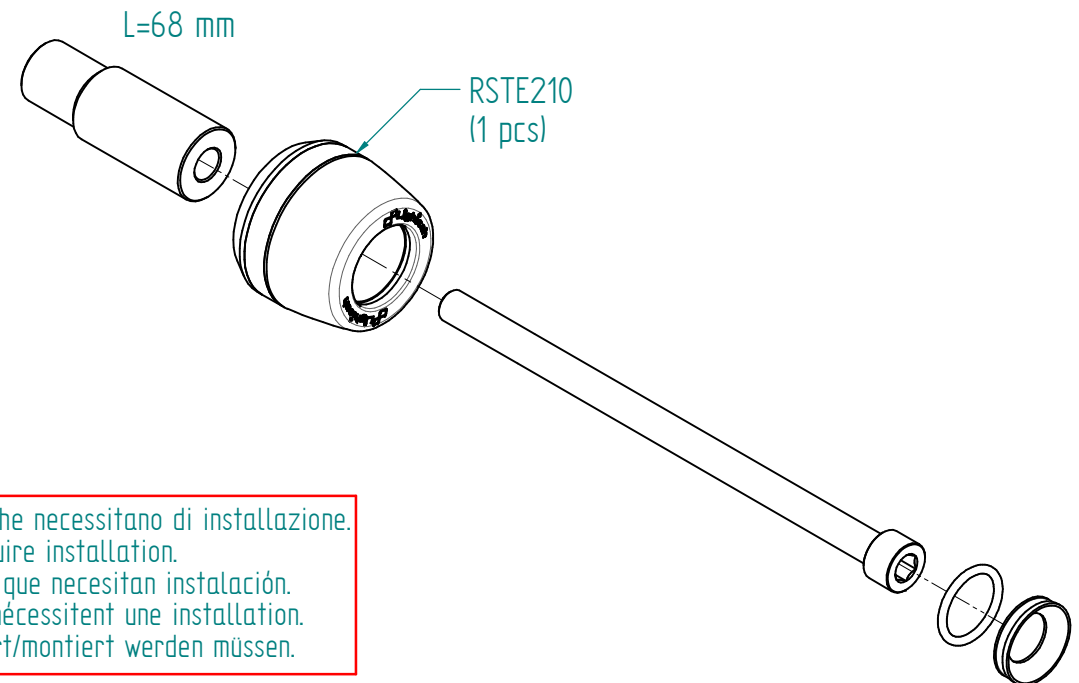

STEKA217

KAWASAKI Z650 (22)

Coppia di chiusura 30 Nm
(se non diversamente indicato dal produttore)

Tightening Torque 30 Nm
(unless otherwise indicated by the manufacturer)

IT) E' necessario l'intervento di personale professionale per tutti i prodotti che necessitano di installazione.
 EN) The assistance of professional staff is necessary for all parts which require installation.
 ES) Se necesita que sea montado por profesionales para todos los productos que necesitan instalación.
 FR) L'assistance d'un professionnel est nécessaire pour toutes les pièces qui nécessitent une installation.
 DEU) Der Eingriff von Fachpersonal ist notwendig für alle Artikel die installiert/montiert werden müssen.

- VERIFICARE SERRAGGIO VITI PRIMA DELL'UTILIZZO / CONTROL THE THIGHTHTENING'S SCREW BEFORE USING