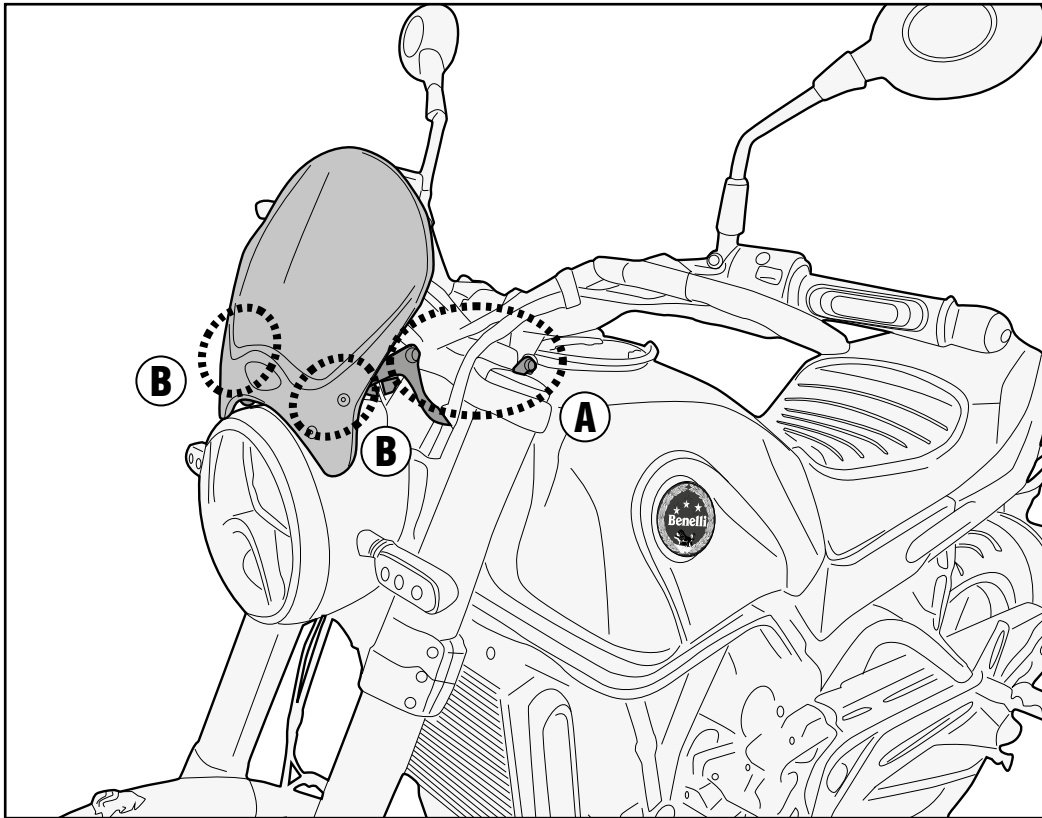

AL8704A - AL8704A

ATTACCHI SPECIFICI PER - SPECIFIC FITTING KIT FOR - KIT DE MONTAGE SPECIFIQUE POUR
SPEZIFISCHER MONTAGEKIT FÜR - ANCLAJE ESPECÍFICO PARA - ANCORADOURO ESPECÍFICO

BENELLI LEONCINO 500 (2017)