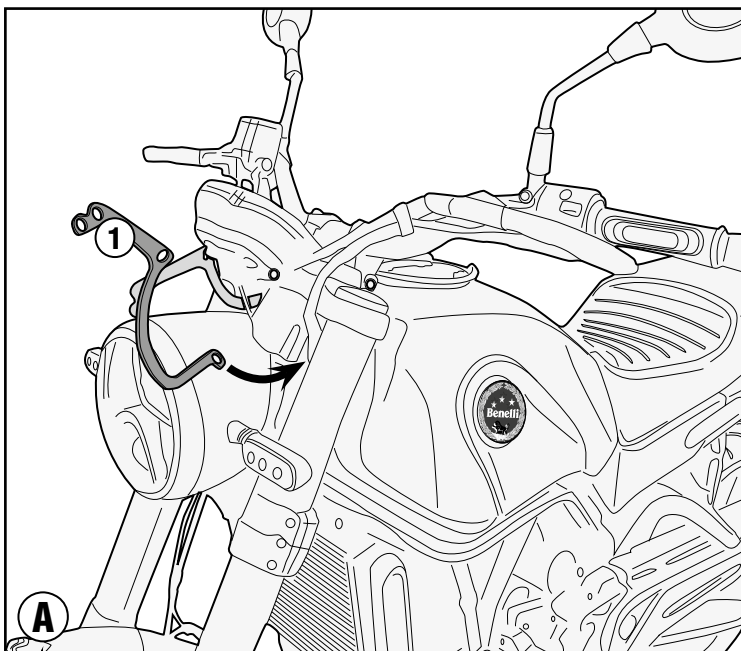

AL8704A - AL8704A

ATTACCHI SPECIFICI PER - SPECIFIC FITTING KIT FOR - KIT DE MONTAGE SPECIFIQUE POUR
SPEZIFISCHER MONTAGEKIT FÜR - ANCLAJE ESPECÍFICO PARA - ANCORADOURO ESPECÍFICO

BENELLI LEONCINO 500 (2017)