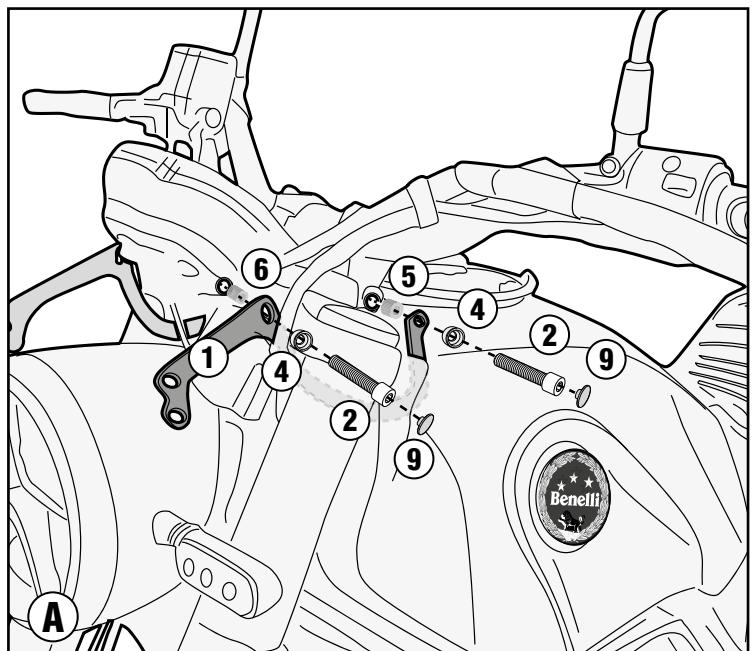

AL8704A - AL8704A

ATTACCHI SPECIFICI PER - SPECIFIC FITTING KIT FOR - KIT DE MONTAGE SPECIFIQUE POUR
SPEZIFISCHER MONTAGEKIT FÜR - ANCLAJE ESPECÍFICO PARA - ANCORADOURO ESPECÍFICO

BENELLI LEONCINO 500 (2017)