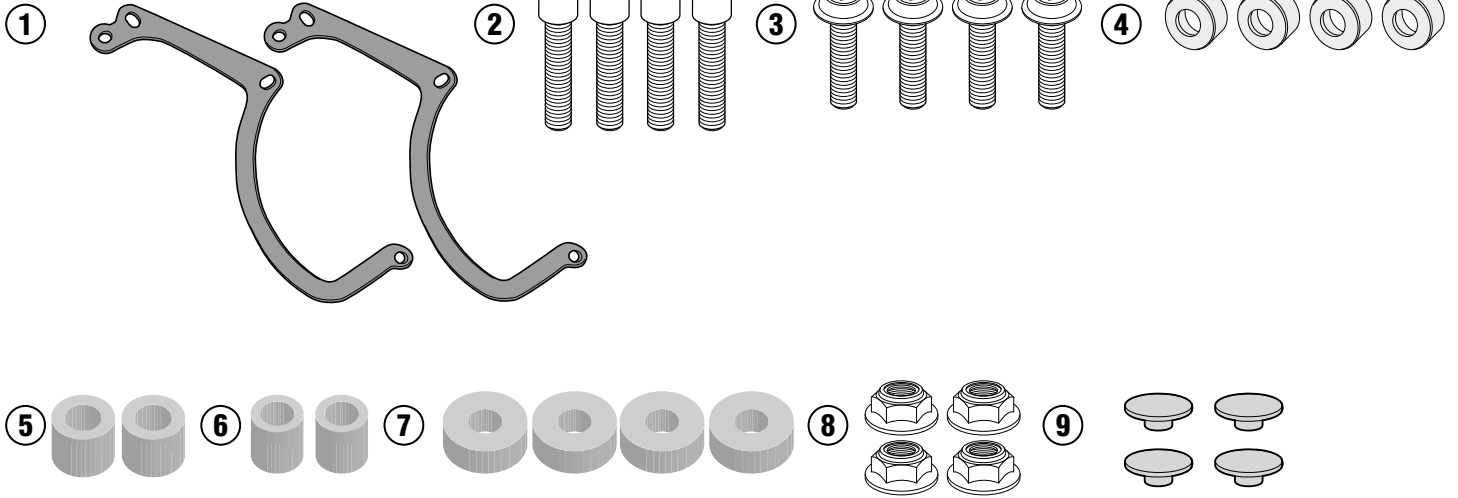

AL8704A – AL8704AK

ATTACCHI SPECIFICI PER – SPECIFIC FITTING KIT FOR – KIT DE MONTAGE SPECIFIQUE POUR
SPEZIFISCHER MONTAGEKIT FÜR – ANCLAJE ESPECÍFICO PARA – ANCORADOURO ESPECÍFICO

BENELLI LEONCINO 500 (2017)

N°	Descrizione	Caratteristiche	Codice	Quantità
1	Supporto - Support - Support Halterung - Soporte - Apoio	-	GL3709V	2 (Dx,Sx)
2	Vite - Screw Vis - Schraube Tornillo - Parafuso	TCEI M6x25	625TCEI	4
3	Vite - Screw Vis - Schraube Tornillo - Parafuso	TBEIFN M6x20	620TBEIFN	4
4	Boccola - Mounting bush - Entretoise de montage Cilindro de fijación - Montagehülse - Bucha de fixação	-	V246	4
5	Distanziale - Spacer Entretoise - Distanzstueck Distanciador - Espaçador	Ø12x10 Foro 7mm	C12L10F7T	2
6	Distanziale - Spacer Entretoise - Distanzstueck Distanciador - Espaçador	Ø10x11 Foro 6,5mm	C10L11F6,5T	2
7	Distanziale - Spacer Entretoise - Distanzstueck Distanciador - Espaçador	Ø16x6 Foro 6,5mm	C16L6F6,5T	4
8	Dado - Bolt Ecrou - Mutter Tuerca - Porca	-	6DADIABFN	4
9	Coprivite - Screw Cap Cache Vis - Stopsschraube Tapa Tornillo - Boné Parafuso	-	Z822	4
10	Particolari Inclusi Nell'100AL/100ALB Components Included In The 100AL/100ALB Pièces Inclues Dans El 100AL/100ALB Bestandteile im 100AL/100ALB enthalten Despieces Incluidos 100AL/100ALB Explodiu incluído da 100AL/100ALB	-	-	-
11	Particolari Inclusi Nell'140A/140S Components Included In The 140A/140S Pièces Inclues Dans El 140A/140S Bestandteile im 140A/140S enthalten Despieces Incluidos 140A/140S Explodiu incluído da 140A/140S	-	-	-

AL8704A - AL8704A

ATTACCHI SPECIFICI PER - SPECIFIC FITTING KIT FOR - KIT DE MONTAGE SPECIFIQUE POUR
SPEZIFISCHER MONTAGEKIT FÜR - ANCLAJE ESPECÍFICO PARA - ANCORADOURO ESPECÍFICO

BENELLI LEONCINO 500 (2017)