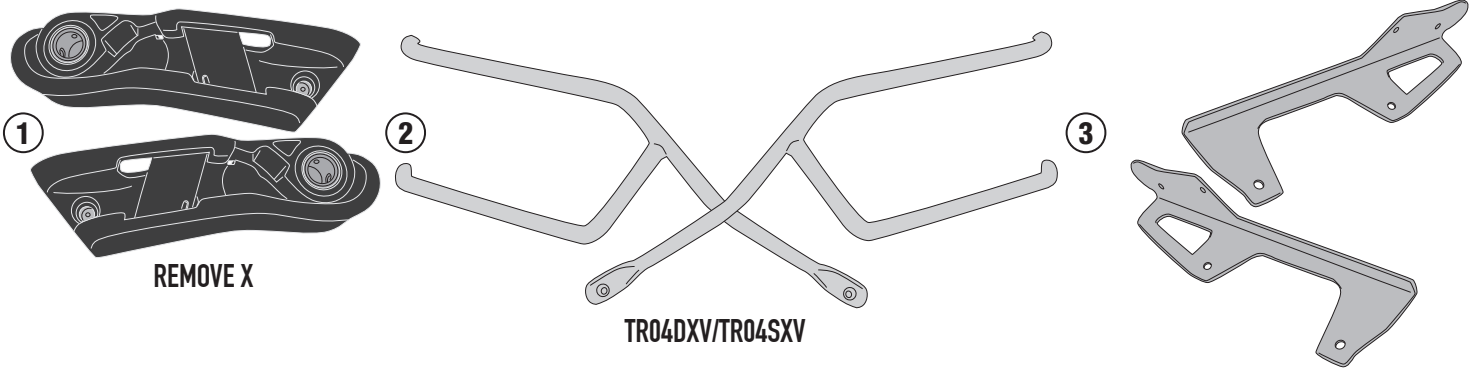

TR8713 - TR8713K

TELAIETTO LATERALE SPECIFICO - SPECIFIC SADDLEBAG TUBULAR HOLDER - SUPPORT TUBULAIRE POUR SACOCHES CAVALIÈRES - SPEZIAL SEITENTRAEGER FUER WEICHTASCHEN - PORTA ALFORJAS TUBULAR LATERAL - SUPORTE LATERAL DE ALFORGES

BENELLI LEONCINO 800 (2022)

ISTRUZIONI DI MONTAGGIO - MOUNTING INSTRUCTIONS
INSTRUCTIONS DE MONTAGE - BAUANLEITUNG
INSTRUCCIONES DE MONTAJE - INSTRUÇÕES DE MONTAGEM