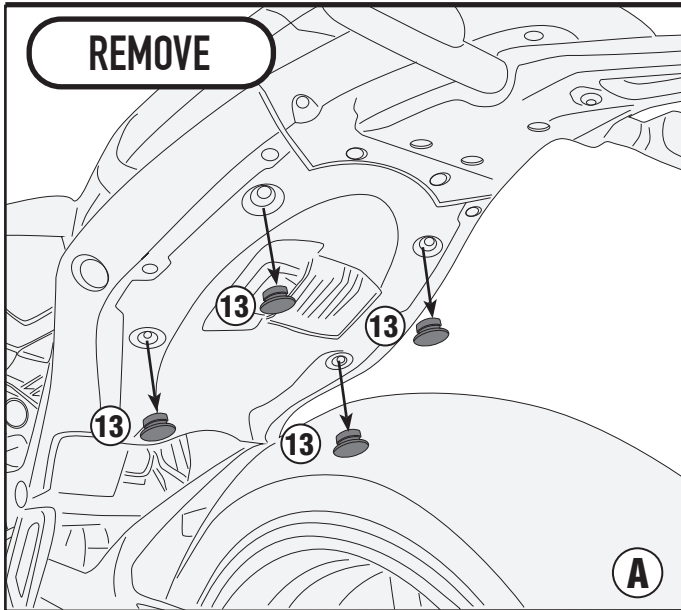

TR8713 - TR8713K

TELAIETTO LATERALE SPECIFICO - SPECIFIC SADDLEBAG TUBULAR HOLDER - SUPPORT TUBULAIRE POUR SACOCHES CAVALIÈRES - SPEZIAL SEITENTRAEGER FUER
WEICHTASCHEN - PORTA ALFORJAS TUBULAR LATERAL - SUPORTE LATERAL DE ALFORGES

BENELLI LEONCINO 800 (2022)