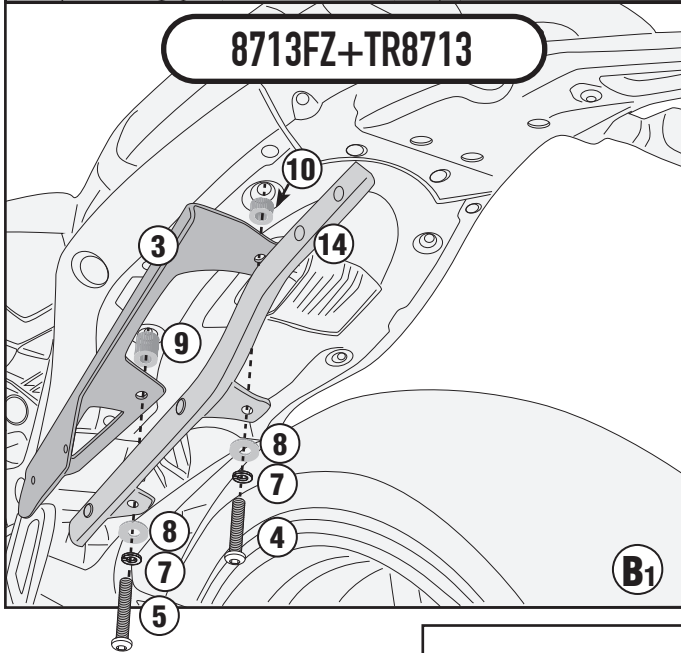

TR8713 - TR8713K

TELAIETTO LATERALE SPECIFICO - SPECIFIC SADDLEBAG TUBULAR HOLDER - SUPPORT TUBULAIRE POUR SACOCHES CAVALIÈRES - SPEZIAL SEITENTRAEGER FUER
WEICHTASCHEN - PORTA ALFORJAS TUBULAR LATERAL - SUPORTE LATERAL DE ALFORGES

BENELLI LEONCINO 800 (2022)