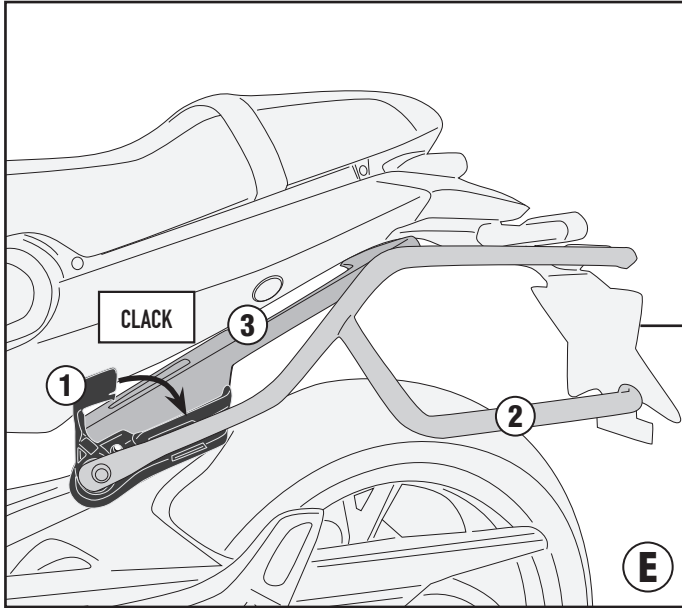

TR8713 - TR8713K

TELAIETTO LATERALE SPECIFICO - SPECIFIC SADDLEBAG TUBULAR HOLDER - SUPPORT TUBULAIRE POUR SACOCHES CAVALIÈRES - SPEZIAL SEITENTRAEGER FUER WEICHTASCHEN - PORTA ALFORJAS TUBULAR LATERAL - SUPORTE LATERAL DE ALFORGES

BENELLI LEONCINO 800 (2022)