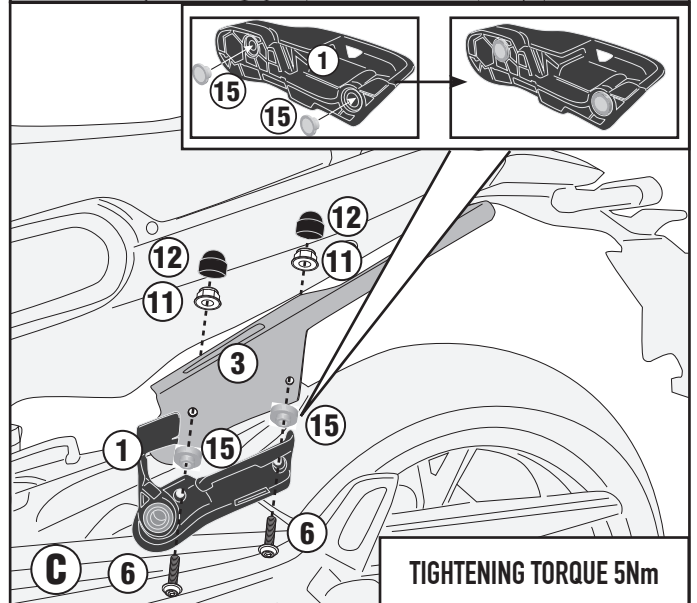

TR8713 - TR8713K

TELAIETTO LATERALE SPECIFICO - SPECIFIC SADDLEBAG TUBULAR HOLDER - SUPPORT TUBULAIRE POUR SACOCHES CAVALIÈRES - SPEZIAL SEITENTRAEGER FUER
WEICHTASCHEN - PORTA ALFORJAS TUBULAR LATERAL - SUPORTE LATERAL DE ALFORGES

BENELLI LEONCINO 800 (2022)