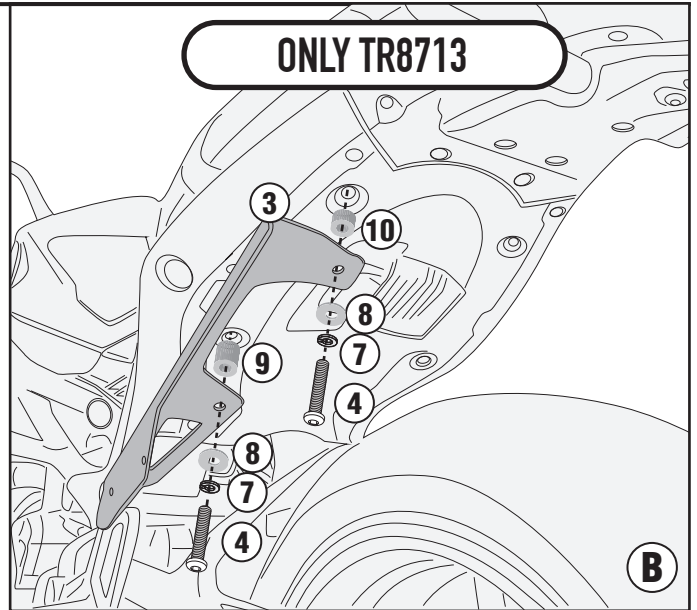

TR8713 - TR8713K

TELAIETTO LATERALE SPECIFICO - SPECIFIC SADDLEBAG TUBULAR HOLDER - SUPPORT TUBULAIRE POUR SACOCHES CAVALIÈRES - SPEZIAL SEITENTRAEGER FUER
WEICHTASCHEN - PORTA ALFORJAS TUBULAR LATERAL - SUPORTE LATERAL DE ALFORGES

BENELLI LEONCINO 800 (2022)