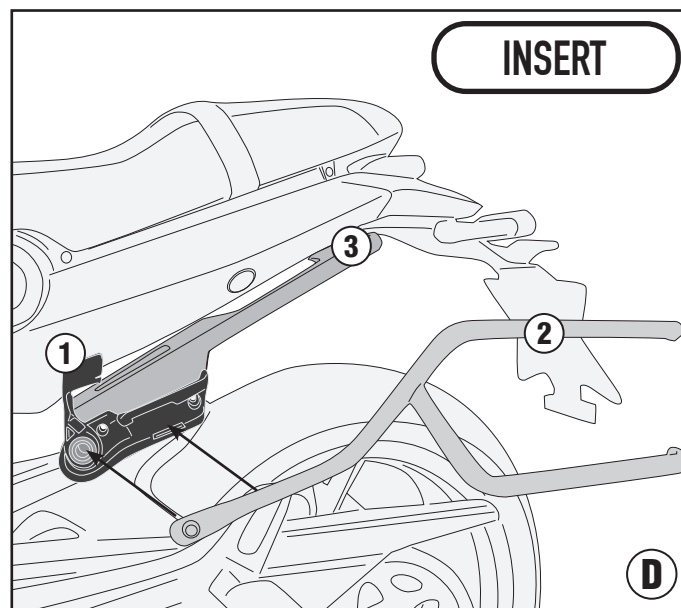

TR8713 - TR8713K

TELAIETTO LATERALE SPECIFICO - SPECIFIC SADDLEBAG TUBULAR HOLDER - SUPPORT TUBULAIRE POUR SACOCHES CAVALIÈRES - SPEZIAL SEITENTRAEGER FUER
WEICHTASCHEN - PORTA ALFORJAS TUBULAR LATERAL - SUPORTE LATERAL DE ALFORGES

BENELLI LEONCINO 800 (2022)