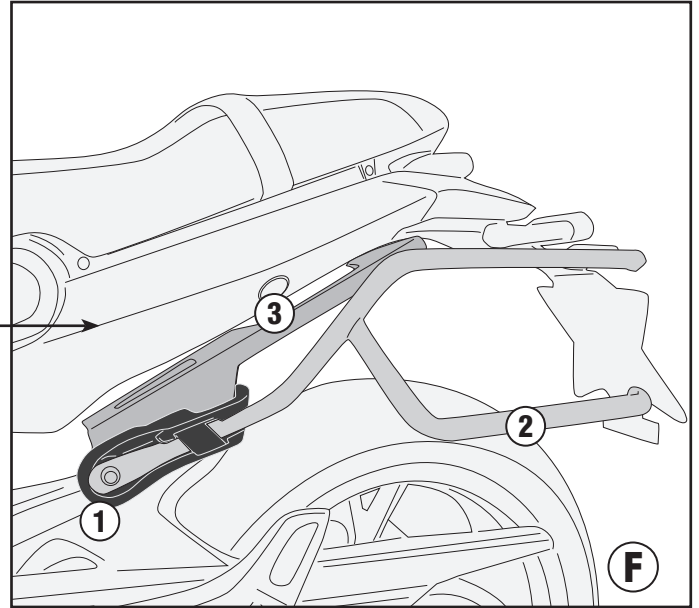

TR8713 - TR8713K

TELAIETTO LATERALE SPECIFICO - SPECIFIC SADDLEBAG TUBULAR HOLDER - SUPPORT TUBULAIRE POUR SACOCHES CAVALIÈRES - SPEZIAL SEITENTRAEGER FUER WEICHTASCHEN - PORTA ALFORJAS TUBULAR LATERAL - SUPORTE LATERAL DE ALFORGES

BENELLI LEONCINO 800 (2022)