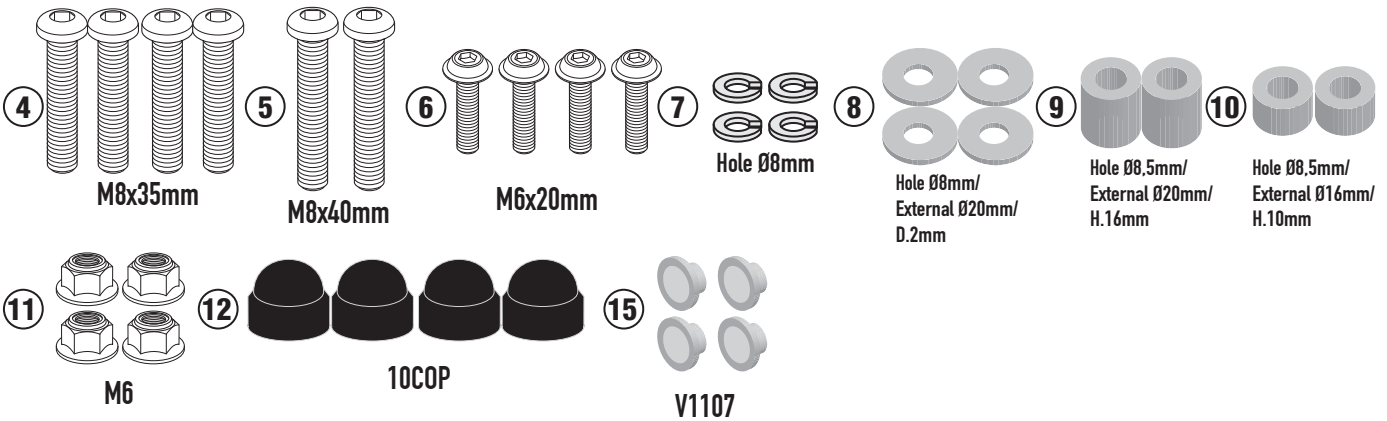

TR8713 - TR8713K

TELAIETTO LATERALE SPECIFICO - SPECIFIC SADDLEBAG TUBULAR HOLDER - SUPPORT TUBULAIRE POUR SACOCHES CAVALIÈRES - SPEZIAL SEITENTRAEGER FUER WEICHTASCHEN - PORTA ALFORJAS TUBULAR LATERAL - SUPORTE LATERAL DE ALFORGES

BENELLI LEONCINO 800 (2022)

ISTRUZIONI DI MONTAGGIO - MOUNTING INSTRUCTIONS
INSTRUCTIONS DE MONTAGE - BAUANLEITUNG
INSTRUCCIONES DE MONTAJE - INSTRUÇÕES DE MONTAGEM