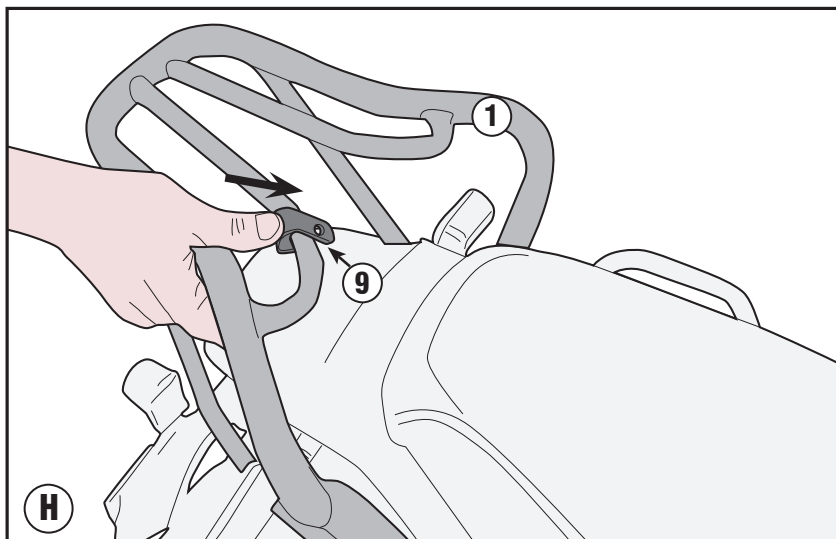

SR8704 - KR8704

PORTAPACCO SPECIFICO - SPECIFIC HOLDER - PORTE-PAQUET SPÉCIFIQUE - SPEZIFISCHER TRÄGER - PORTA-EQUIPAJE ESPECÍFICO - BAGAGEIRO ESPECIFICO

BENELLI LEONCINO 500 (2017)