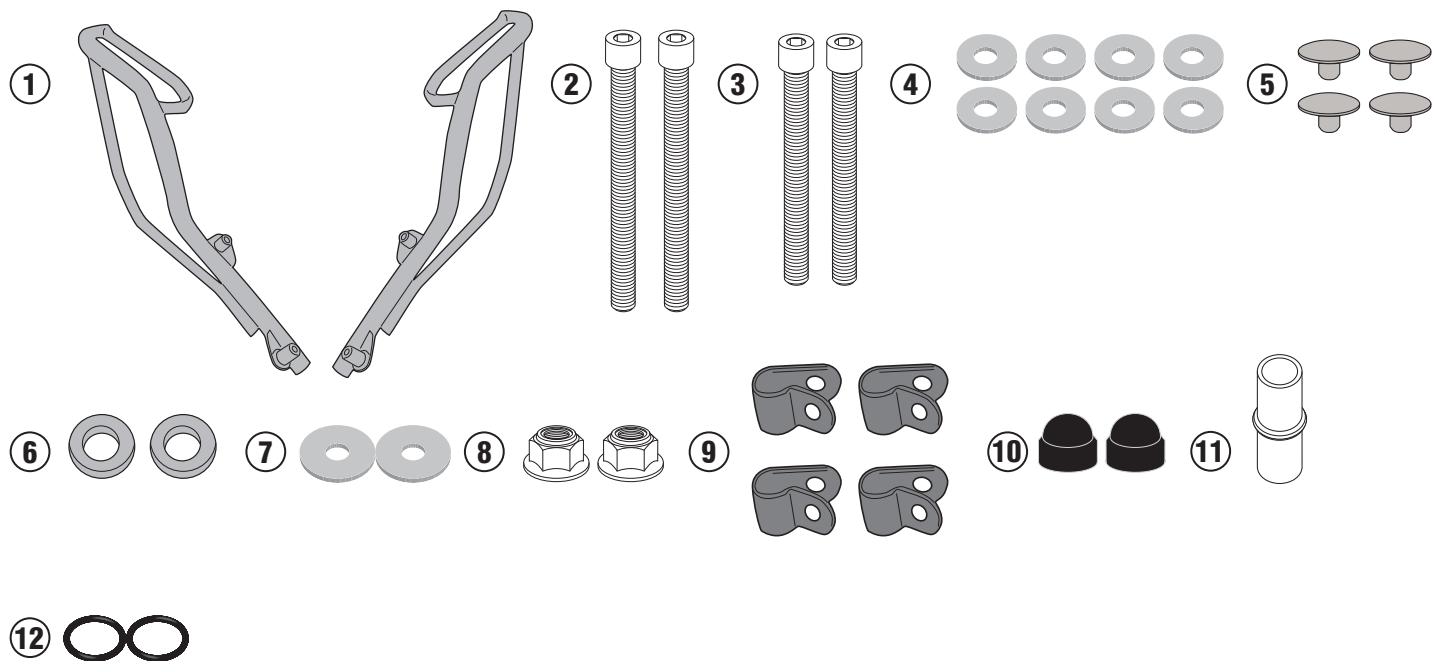

SR8704 - KR8704

PORTAPACCO SPECIFICO - SPECIFIC HOLDER - PORTE-PAQUET SPÉCIFIQUE - SPEZIFISCHER TRÄGER - PORTA-EQUIPAJE ESPECÍFICO - BAGAGEIRO ESPECIFICO

BENELLI LEONCINO 500 (2017)

N°	Descrizione	Caratteristiche	Codice	Quantità
1	Supporto - Support - Support Halterung - Soporte - Apoio	-	SR8704V	1
2	Vite - Screw Vis - Schraube Tornillo - Parafuso	TCEI M8x80	880TCEI	2
3	Vite - Screw Vis - Schraube Tornillo - Parafuso	TCEI M8x70	870TCEI	2
4	Rondella - Washer Rondelle - Scheibe Arandela - Arruela	-	820RON	8
5	Coprivite - Screw Cap Cache Vis - Stopsschraube Tapa Tornillo - Capa do Parafuso	-	Z801	4
6	Rondella - Washer Rondelle - Scheibe Arandela - Arruela	Sp. 5mm	GL3707V	2
7	Rondella - Washer Rondelle - Scheibe Arandela - Arruela	-	258RON	2
8	Dado - Bolt Ecrou - Mutter Tuerca - Porca	Dado Autobloccante Flangiato M8	8DADIFZ	2
9	Cavallotto - Retaining clamp Patte de fixation - Abrazadera Halteklammern - Abraçadeira de fixação	-	G16	4
10	Tappo - Cap Fiche - Stecker Enchufe - Capa	-	13COP	2
11	Nipples	-	V906	1
12	O-Ring	-	Z2161	2
13	Componenti Originali - Original Parts Parties Originales - Original Bauteile Componentes Originales - Componentes Originais	-	-	-
14	Particolari Inclusi Nel Kit Della Piastra Components Included In The Kit Of The Plate Pièces Incluses Dans Le Kit De La Platine Die Einzelnen Teile Sind Bei Montagekit Der Platte Despieces Incluidos En El Kit De La Parrilla Componentes incluidos na base	-	-	-

SR8704 - KR8704

PORTAPACCO SPECIFICO - SPECIFIC HOLDER - PORTE-PAQUET SPÉCIFIQUE - SPEZIFISCHER TRÄGER - PORTA-EQUIPAJE ESPECÍFICO - BAGAGEIRO ESPECIFICO

BENELLI LEONCINO 500 (2017)

ATTENZIONE: PESO MASSIMO SOPPORTABILE 6Kg.

BENELLI LEONCINO 500 (2017)

ISTRUZIONI DI MONTAGGIO - MOUNTING INSTRUCTIONS
INSTRUCTIONS DE MONTAGE - BAUANLEITUNG
INSTRUCCIONES DE MONTAJE - INSTRUÇÕES DE MONTAGEM

SR8704 - KR8704

PORTAPACCO SPECIFICO - SPECIFIC HOLDER - PORTE-PAQUET SPÉCIFIQUE - SPEZIFISCHER TRÄGER - PORTA-EQUIPAJE ESPECÍFICO - BAGAGEIRO ESPECÍFICO