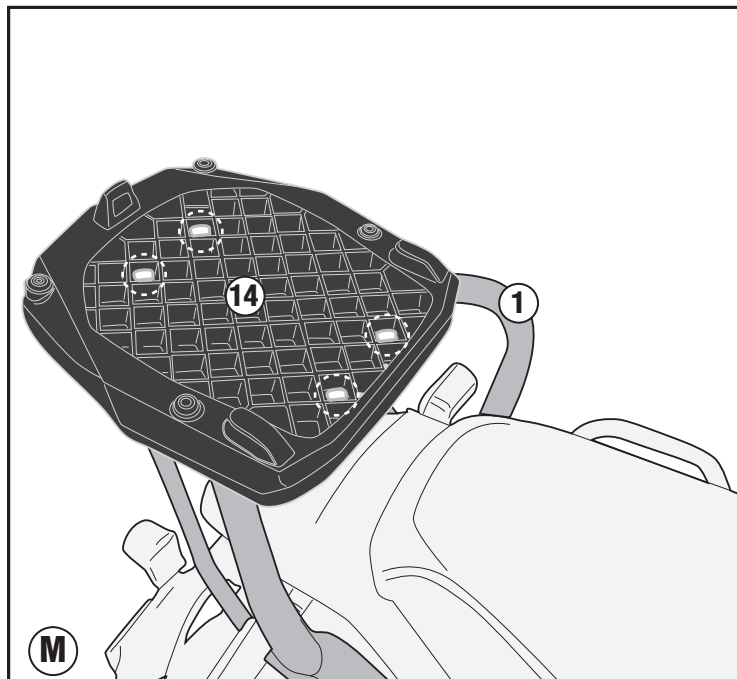

SR8704 - KR8704

PORTAPACCO SPECIFICO - SPECIFIC HOLDER - PORTE-PAQUET SPÉCIFIQUE - SPEZIFISCHER TRÄGER - PORTA-EQUIPAJE ESPECÍFICO - BAGAGEIRO ESPECIFICO

BENELLI LEONCINO 500 (2017)

E251 MONOKEY PLATE