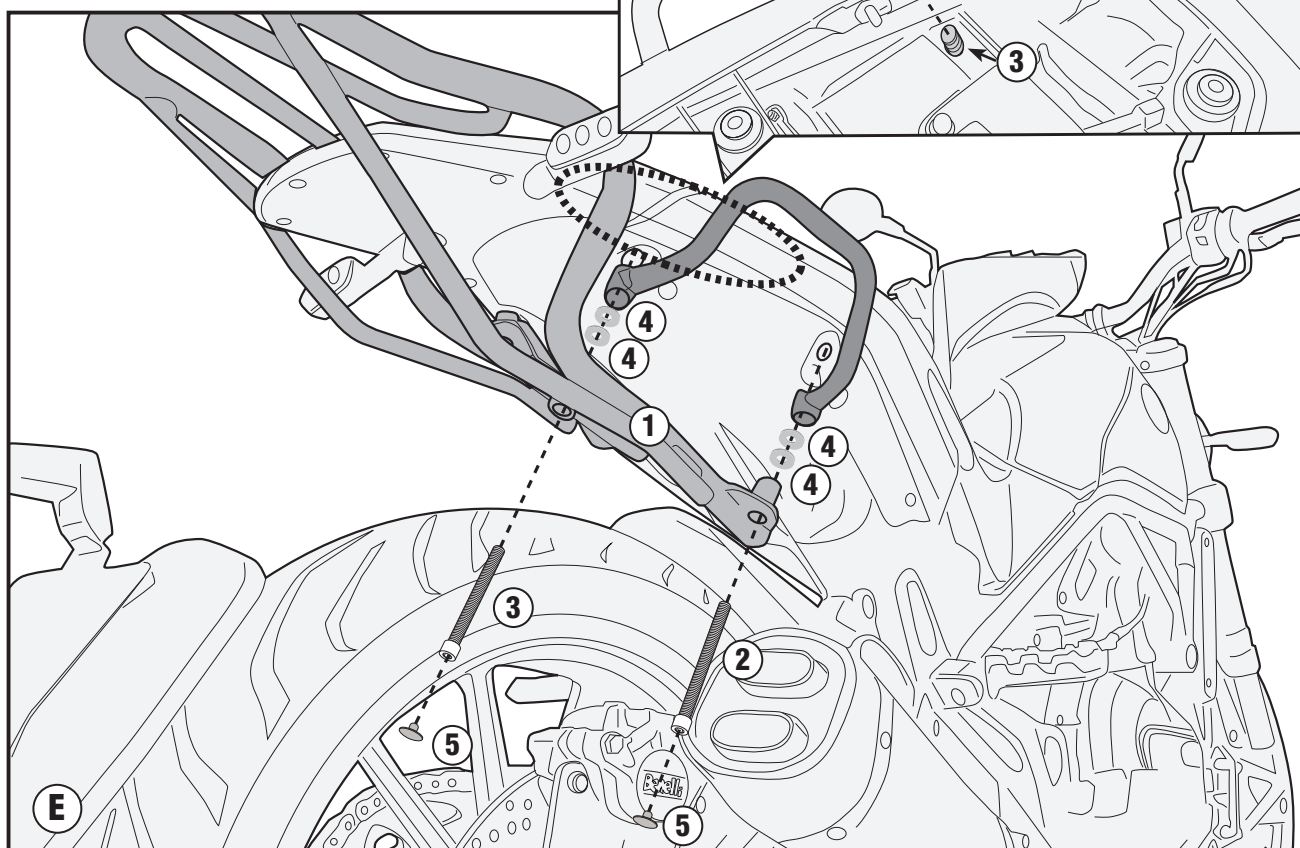

SR8704 - KR8704

PORTAPACCO SPECIFICO - SPECIFIC HOLDER - PORTE-PAQUET SPÉCIFIQUE - SPEZIFISCHER TRÄGER - PORTA-EQUIPAJE ESPECÍFICO - BAGAGEIRO ESPECÍFICO

BENELLI LEONCINO 500 (2017)

ISTRUZIONI DI MONTAGGIO - MOUNTING INSTRUCTIONS
INSTRUCTIONS DE MONTAGE - BAUANLEITUNG
INSTRUCCIONES DE MONTAJE - INSTRUÇÕES DE MONTAGEM