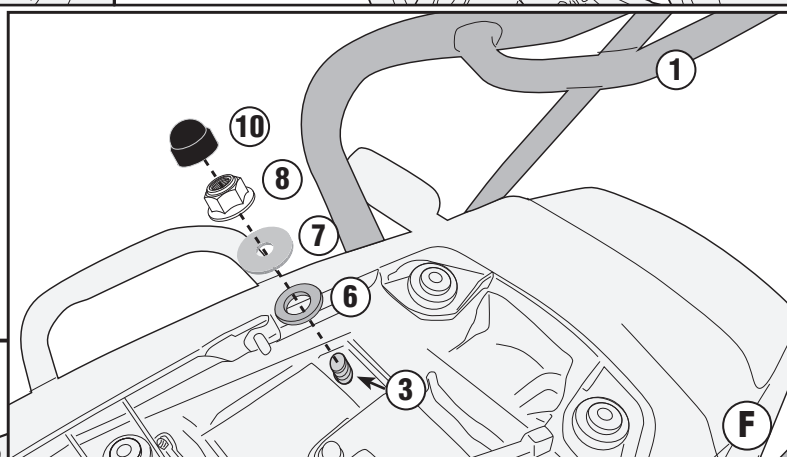

SR8704 - KR8704

PORTAPACCO SPECIFICO - SPECIFIC HOLDER - PORTE-PAQUET SPÉCIFIQUE - SPEZIFISCHER TRÄGER - PORTA-EQUIPAJE ESPECÍFICO - BAGAGEIRO ESPECÍFICO

BENELLI LEONCINO 500 (2017)

ISTRUZIONI DI MONTAGGIO - MOUNTING INSTRUCTIONS
INSTRUCTIONS DE MONTAGE - BAUANLEITUNG
INSTRUCCIONES DE MONTAJE - INSTRUÇÕES DE MONTAGEM