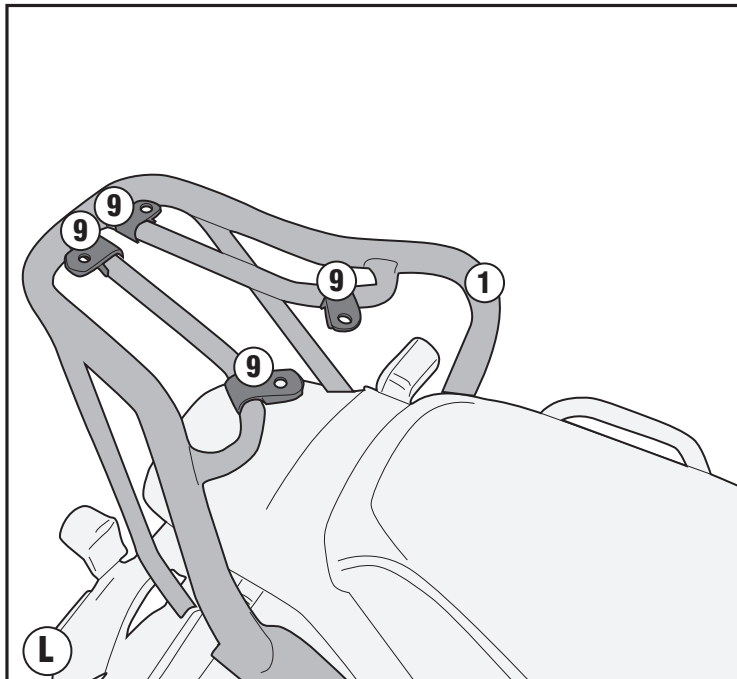

SR8704 - KR8704

PORTAPACCO SPECIFICO - SPECIFIC HOLDER - PORTE-PAQUET SPÉCIFIQUE - SPEZIFISCHER TRÄGER - PORTA-EQUIPAJE ESPECÍFICO - BAGAGEIRO ESPECIFICO

BENELLI LEONCINO 500 (2017)

E251 MONOKEY PLATE