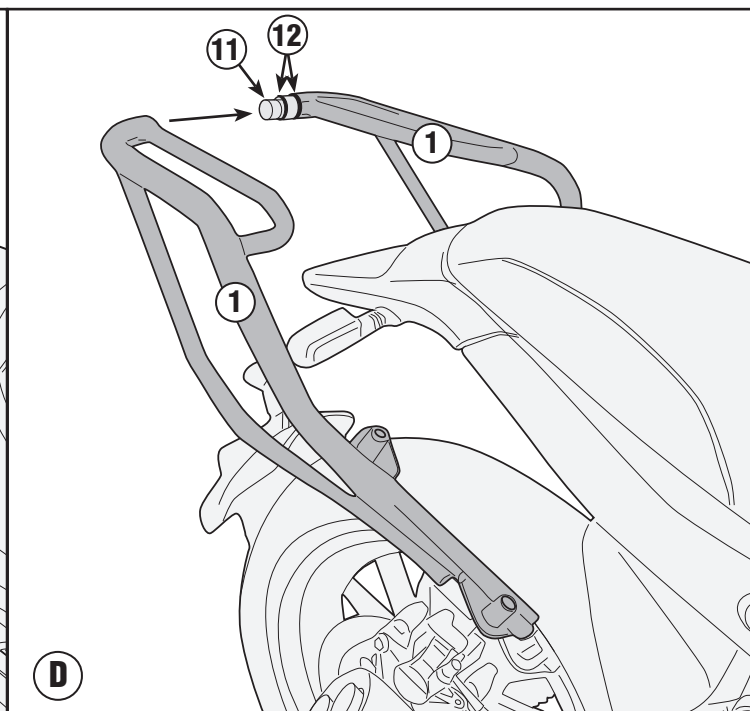

SR8704 - KR8704

PORTAPACCO SPECIFICO - SPECIFIC HOLDER - PORTE-PAQUET SPÉCIFIQUE - SPEZIFISCHER TRÄGER - PORTA-EQUIPAJE ESPECÍFICO - BAGAGEIRO ESPECÍFICO

BENELLI LEONCINO 500 (2017)

ISTRUZIONI DI MONTAGGIO - MOUNTING INSTRUCTIONS
INSTRUCTIONS DE MONTAGE - BAUANLEITUNG
INSTRUCCIONES DE MONTAJE - INSTRUÇÕES DE MONTAGEM