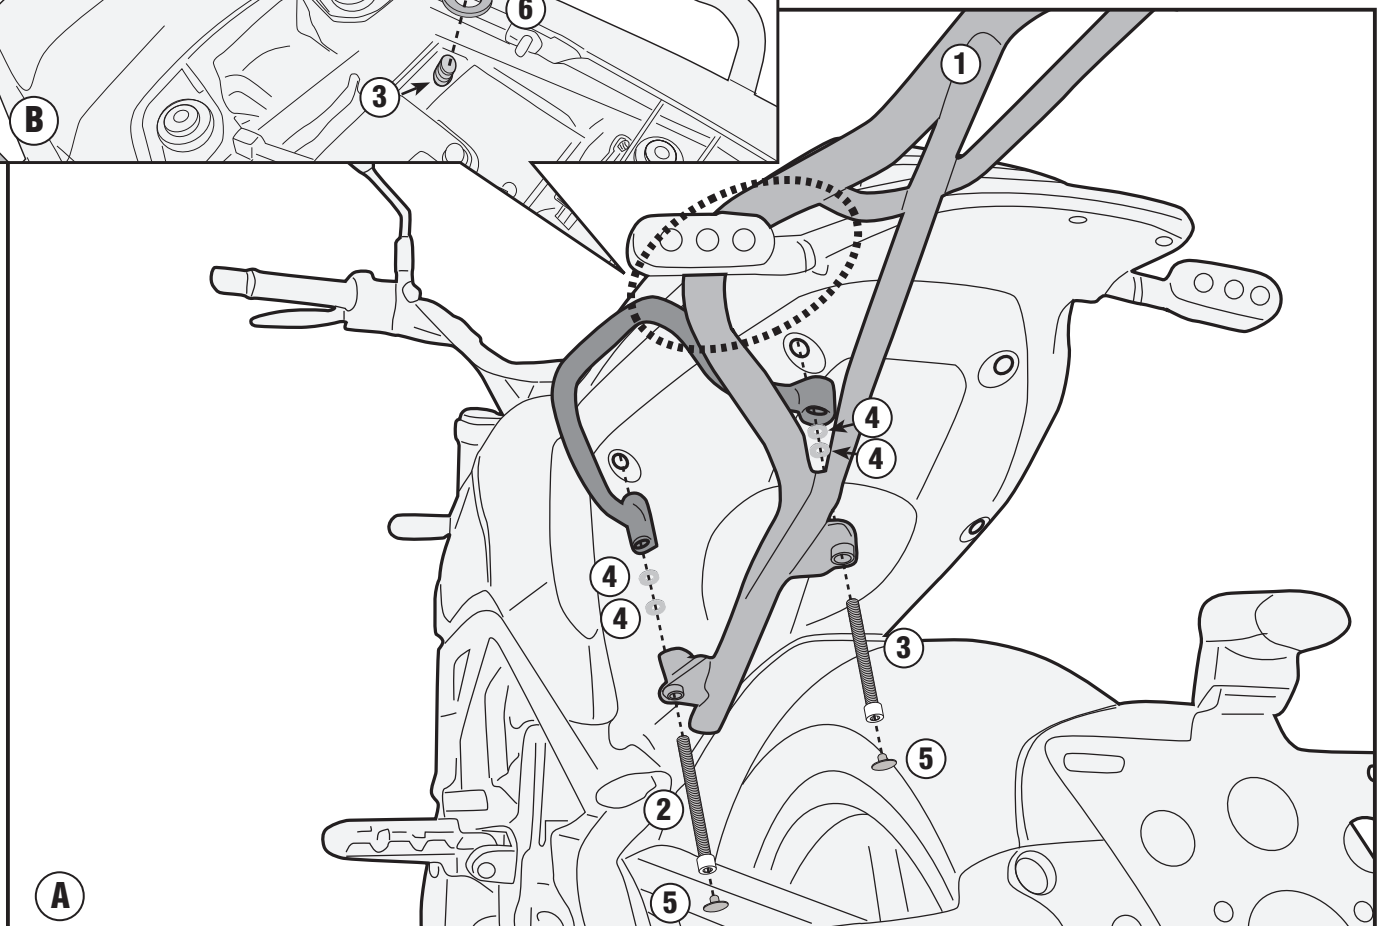

SR8704 - KR8704

PORTAPACCO SPECIFICO - SPECIFIC HOLDER - PORTE-PAQUET SPÉCIFIQUE - SPEZIFISCHER TRÄGER - PORTA-EQUIPAJE ESPECÍFICO - BAGAGEIRO ESPECIFICO

BENELLI LEONCINO 500 (2017)

ISTRUZIONI DI MONTAGGIO - MOUNTING INSTRUCTIONS
INSTRUCTIONS DE MONTAGE - BAUANLEITUNG
INSTRUCCIONES DE MONTAJE - INSTRUÇÕES DE MONTAGEM