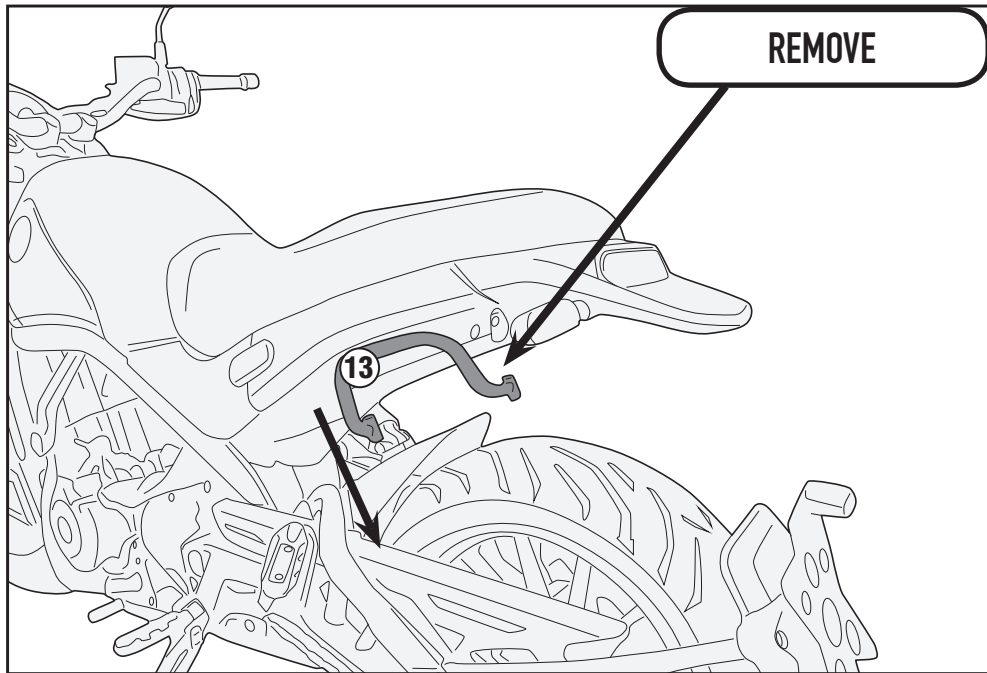

SR8704 - KR8704

PORTAPACCO SPECIFICO - SPECIFIC HOLDER - PORTE-PAQUET SPÉCIFIQUE - SPEZIFISCHER TRÄGER - PORTA-EQUIPAJE ESPECÍFICO - BAGAGEIRO ESPECIFICO

BENELLI LEONCINO 500 (2017)

ISTRUZIONI DI MONTAGGIO - MOUNTING INSTRUCTIONS
INSTRUCTIONS DE MONTAGE - BAUANLEITUNG
INSTRUCCIONES DE MONTAJE - INSTRUÇÕES DE MONTAGEM