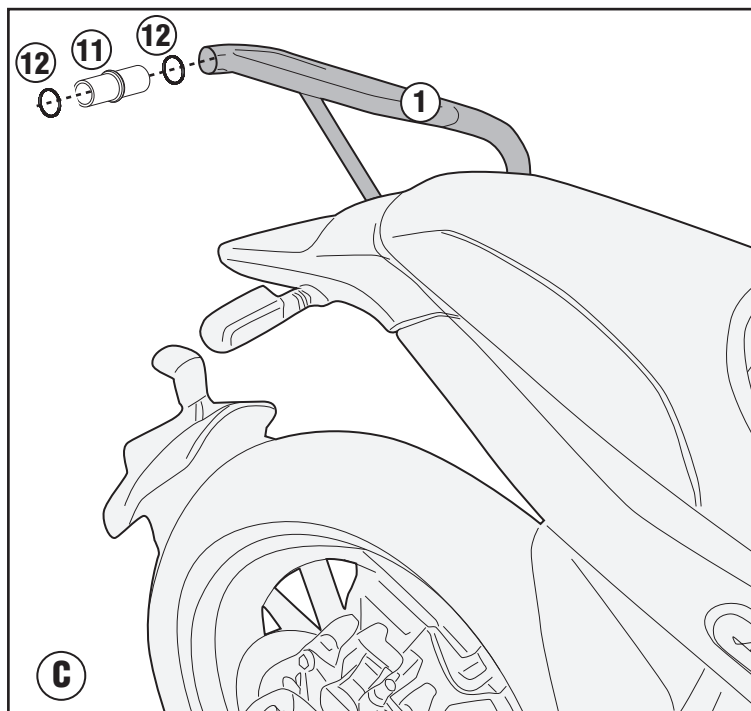

SR8704 - KR8704

PORTAPACCO SPECIFICO - SPECIFIC HOLDER - PORTE-PAQUET SPÉCIFIQUE - SPEZIFISCHER TRÄGER - PORTA-EQUIPAJE ESPECÍFICO - BAGAGEIRO ESPECÍFICO

BENELLI LEONCINO 500 (2017)

ISTRUZIONI DI MONTAGGIO - MOUNTING INSTRUCTIONS
INSTRUCTIONS DE MONTAGE - BAUANLEITUNG
INSTRUCCIONES DE MONTAJE - INSTRUÇÕES DE MONTAGEM