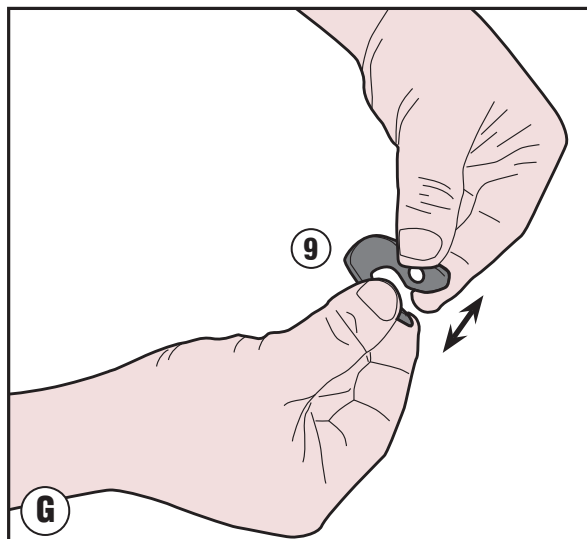

SR8704 - KR8704

PORTAPACCO SPECIFICO - SPECIFIC HOLDER - PORTE-PAQUET SPÉCIFIQUE - SPEZIFISCHER TRÄGER - PORTA-EQUIPAJE ESPECÍFICO - BAGAGEIRO ESPECIFICO

BENELLI LEONCINO 500 (2017)