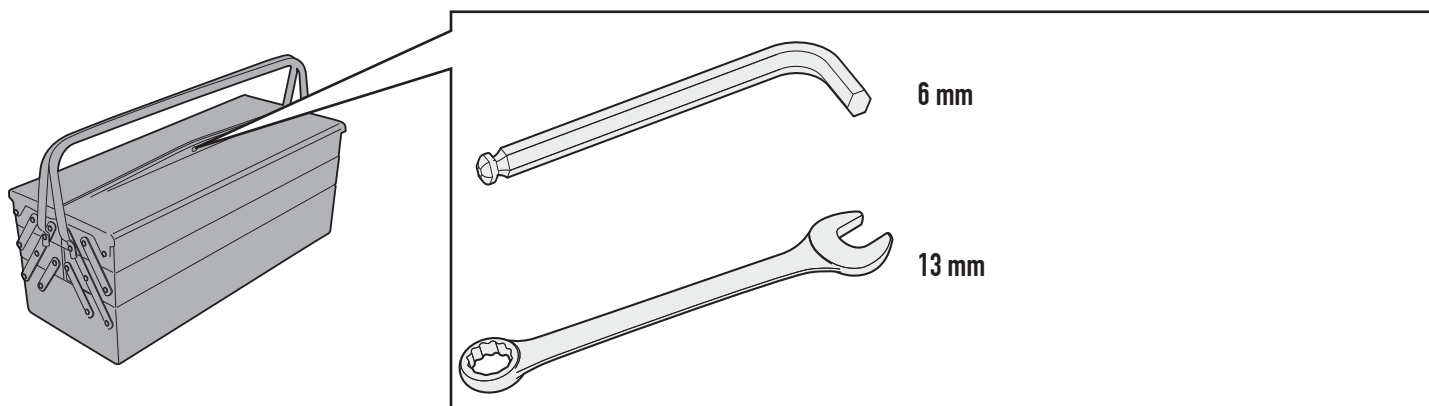

ATTENZIONE: PESO MASSIMO SOPPORTABILE 6Kg.

WARNING: MAX. LOADING 6Kg.(13lbs)

ATTENTION: CHARGE MAXIMALE 6Kg.

ACHTUNG: MAXIMALE BELASTUNG 6Kg.

¡ATENCIÓN!: CARGA MÁXIMA AUTORIZADA 6Kg.

ATENÇÃO! CARGA MÁXIMA PERMITIDA 6KG