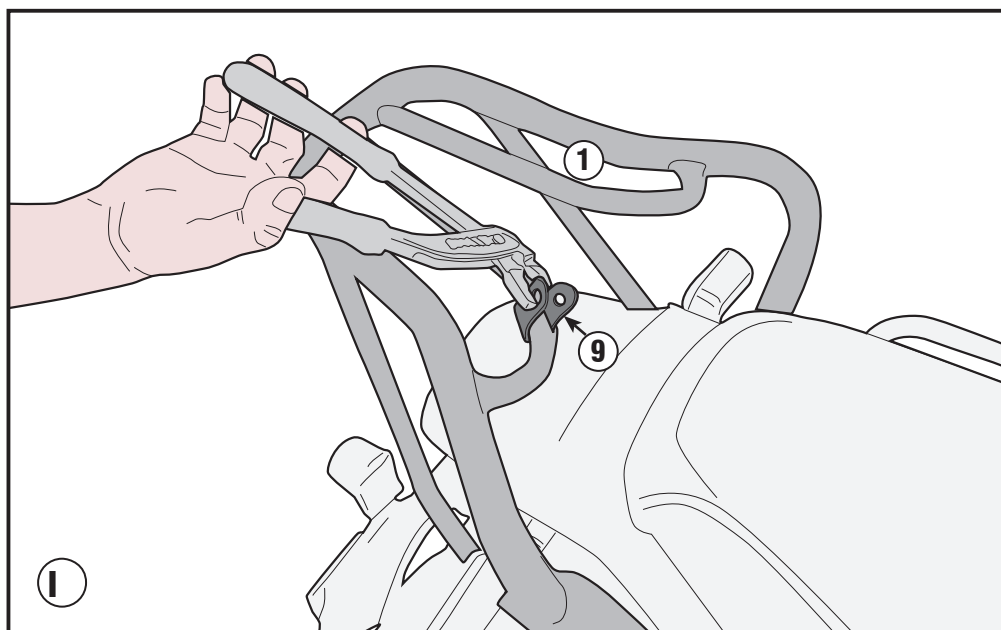

SR8704 - KR8704

PORTAPACCO SPECIFICO - SPECIFIC HOLDER - PORTE-PAQUET SPÉCIFIQUE - SPEZIFISCHER TRÄGER - PORTA-EQUIPAJE ESPECÍFICO - BAGAGEIRO ESPECIFICO

BENELLI LEONCINO 500 (2017)