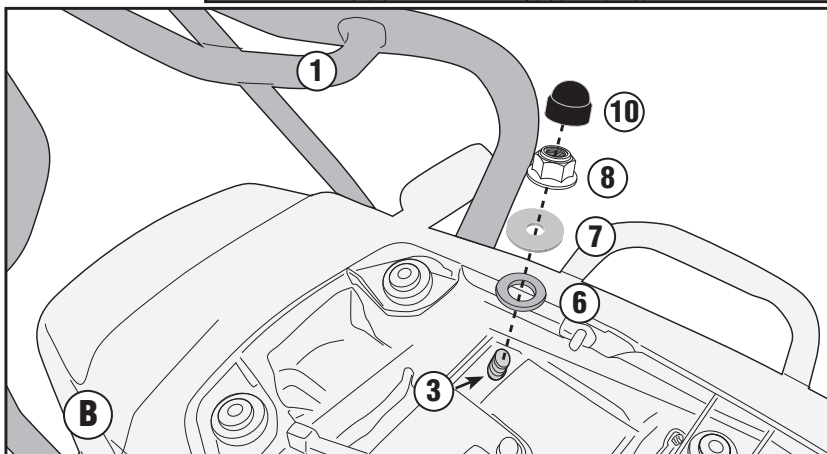

SR8704 - KR8704

PORTAPACCO SPECIFICO - SPECIFIC HOLDER - PORTE-PAQUET SPÉCIFIQUE - SPEZIFISCHER TRÄGER - PORTA-EQUIPAJE ESPECÍFICO - BAGAGEIRO ESPECIFICO

BENELLI LEONCINO 500 (2017)

ISTRUZIONI DI MONTAGGIO - MOUNTING INSTRUCTIONS
INSTRUCTIONS DE MONTAGE - BAUANLEITUNG
INSTRUCCIONES DE MONTAJE - INSTRUÇÕES DE MONTAGEM