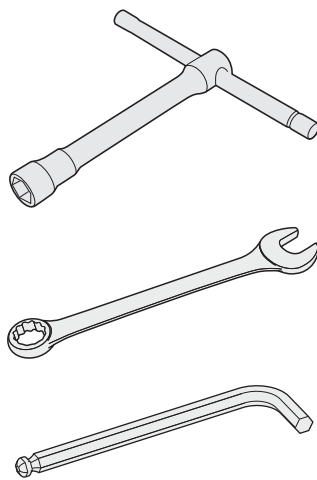

## ROYAL ENFIELD HIMALAYAN (2021)

N°	Descrizione-Description	Caratteristiche-Features	Codice-Code	Quantità-Quantity
1	Piastra di supporto - Support plate Plaque de support - Trägerplatte Pletina de soporte - Placa de apoio	-	GL4922V	1
2	Supporto inferiore - Lower support Support inférieur - Soporte inferior Untere Halterung - Suporte inferior	-	GNB2802V	1
3	Vite - Screw - Vis - Schraube Tornillo - Parafuso	TBEIFL M6X20	620TBEIFL	2
4	Vite - Screw - Vis - Schraube Tornillo - Parafuso	TSP M6X35	635TSP	4
5	Vite - Screw - Vis - Schraube Tornillo - Parafuso	TSP M8X20	820TSP	2
6	Distanziale - Spacer Entretoise - Distanzstueck Distanciador - Espaçador	Ø20x20 Foro 8,5mm	C20L20F8,5ALT	4
7	Dado - Bolt - Erou Mutter - Tuerca - Porca	Dado Autobloccante Flangiato Ribassato M8 (H 9,6mm)	8DADIFN	2
8	Componenti Originali - Original Parts Parties Originales - Original Bauteile Componentes Originales - Componentes Originais	-	-	-
9	Particolari Inclusi Nel Kit Viteria Della Piastra Components Included In The Fitting Kit Of The Plate Pièces Inclues Dans Le Kit De Vis De La Platine Die Einzelnen Teile Sind Bei Montagekit Der Platte Enthalten Despieces Incluidos En El Kit De Anclajes De La Parrilla Explodiu Incluído No Kit As Âncoras Da Grelha	-	-	-

# SR9054 - KR9054

PORTAPACCO SPECIFICO - SPECIFIC HOLDER - PORTE-PAQUET SPÉCIFIQUE - SPEZIFISCHER TRÄGER - PORTA-EQUIPAJE ESPECÍFICO - TRANSPORTADOR ESPECÍFICO

## ROYAL ENFIELD HIMALAYAN (2021)

GL4922V

GNB2802V

M6x20mm

M6x35mm

M8x20mm

Hole Ø20mm/  
External 20mm/  
H.8,5 mm

M8

10mm

13mm

4mm - 5mm