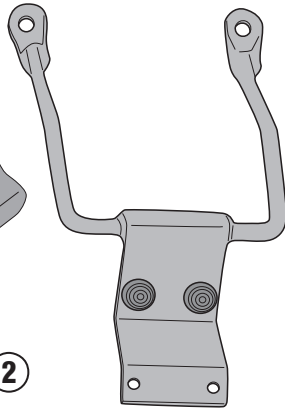

SR9054 - KR9054

PORTAPACCO SPECIFICO - SPECIFIC HOLDER - PORTE-PAQUET SPÉCIFIQUE - SPEZIFISCHER TRÄGER - PORTA-EQUIPAJE ESPECÍFICO - TRANSPORTADOR ESPECÍFICO

ROYAL ENFIELD HIMALAYAN (2021)

GNB2802V

10mm

13mm

4mm - 5mm