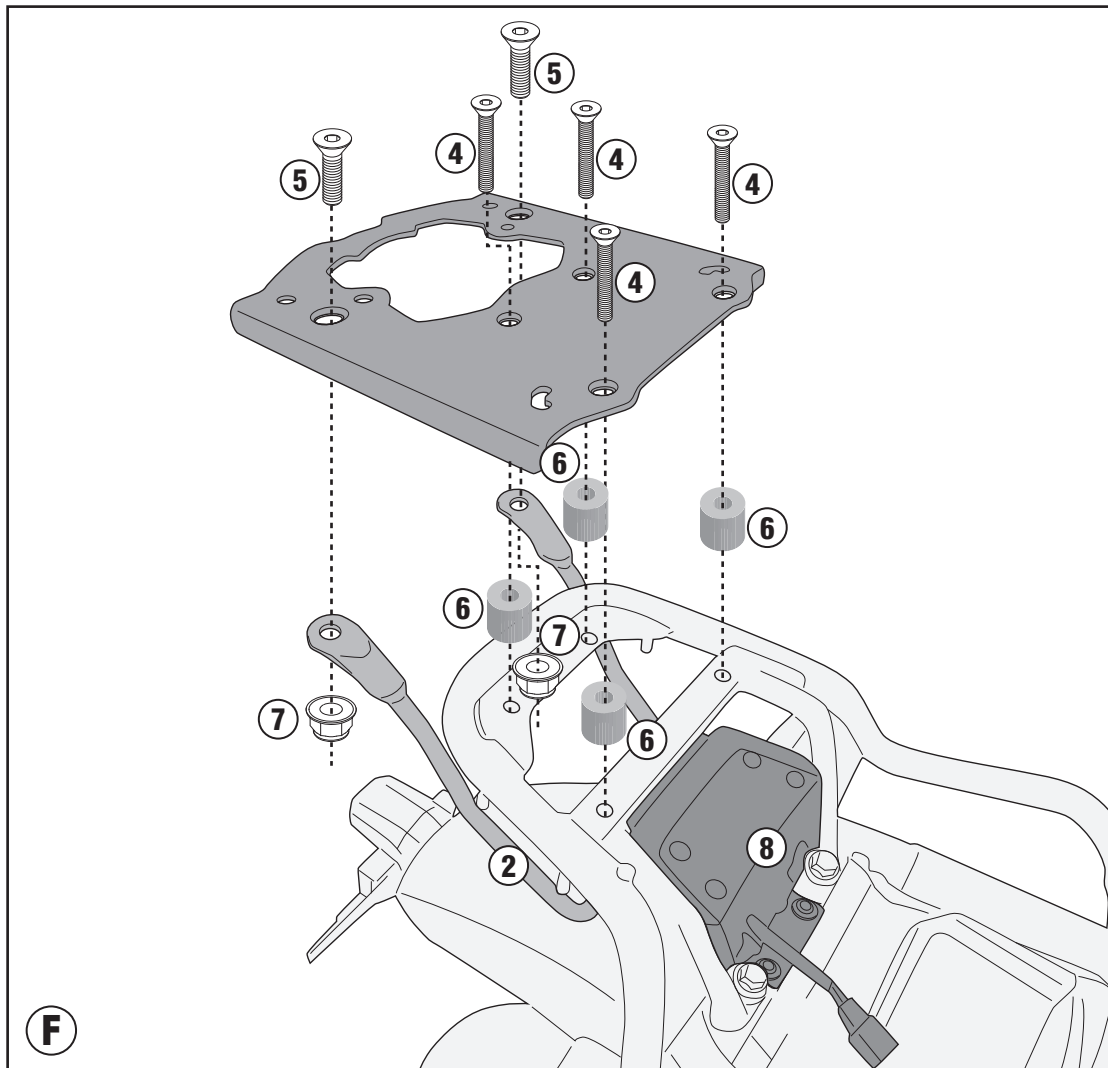

SR9054 - KR9054

PORTAPACCO SPECIFICO - SPECIFIC HOLDER - PORTE-PAQUET SPÉCIFIQUE - SPEZIFISCHER TRÄGER - PORTA-EQUIPAJE ESPECÍFICO - TRANSPORTADOR ESPECÍFICO

ROYAL ENFIELD HIMALAYAN (2021)

ISTRUZIONI DI MONTAGGIO - MOUNTING INSTRUCTIONS
INSTRUCTIONS DE MONTAGE - BAUANLEITUNG
INSTRUCCIONES DE MONTAJE - INSTRUÇÕES DE MONTAGEM