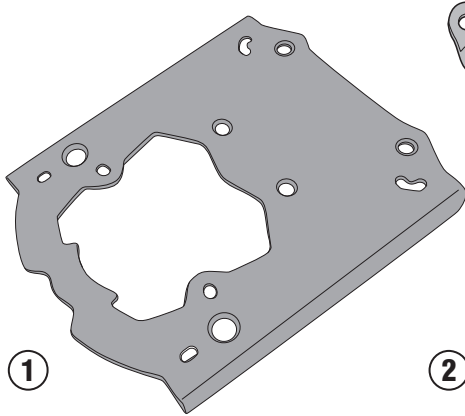

SR9054 - KR9054

PORTAPACCO SPECIFICO - SPECIFIC HOLDER - PORTE-PAQUET SPÉCIFIQUE - SPEZIFISCHER TRÄGER - PORTA-EQUIPAJE ESPECÍFICO - TRANSPORTADOR ESPECÍFICO

ROYAL ENFIELD HIMALAYAN (2021)

GL4922V