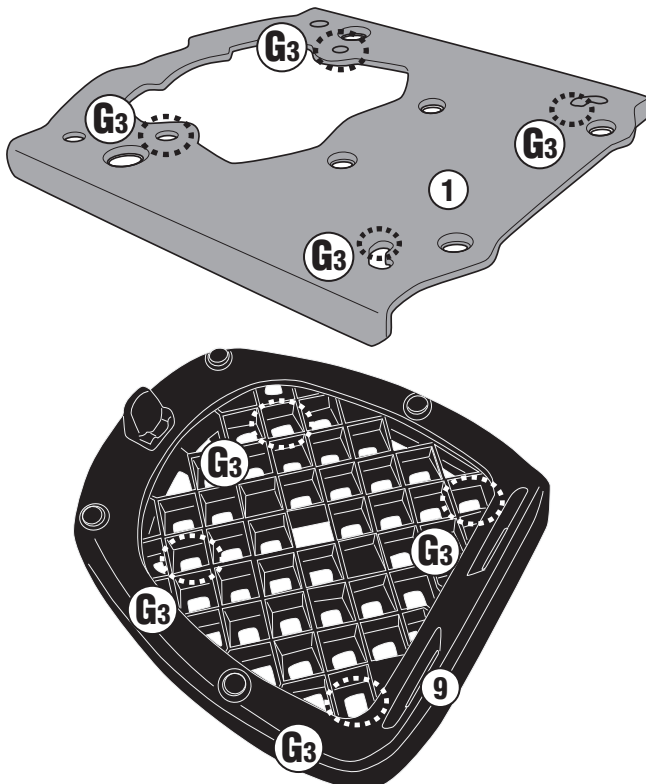

Z113C2 MONOLOCK PLATE

ISTRUZIONI DI MONTAGGIO - MOUNTING INSTRUCTIONS
INSTRUCTIONS DE MONTAGE - BAUANLEITUNG
INSTRUCCIONES DE MONTAJE - INSTRUÇÕES DE MONTAGEM